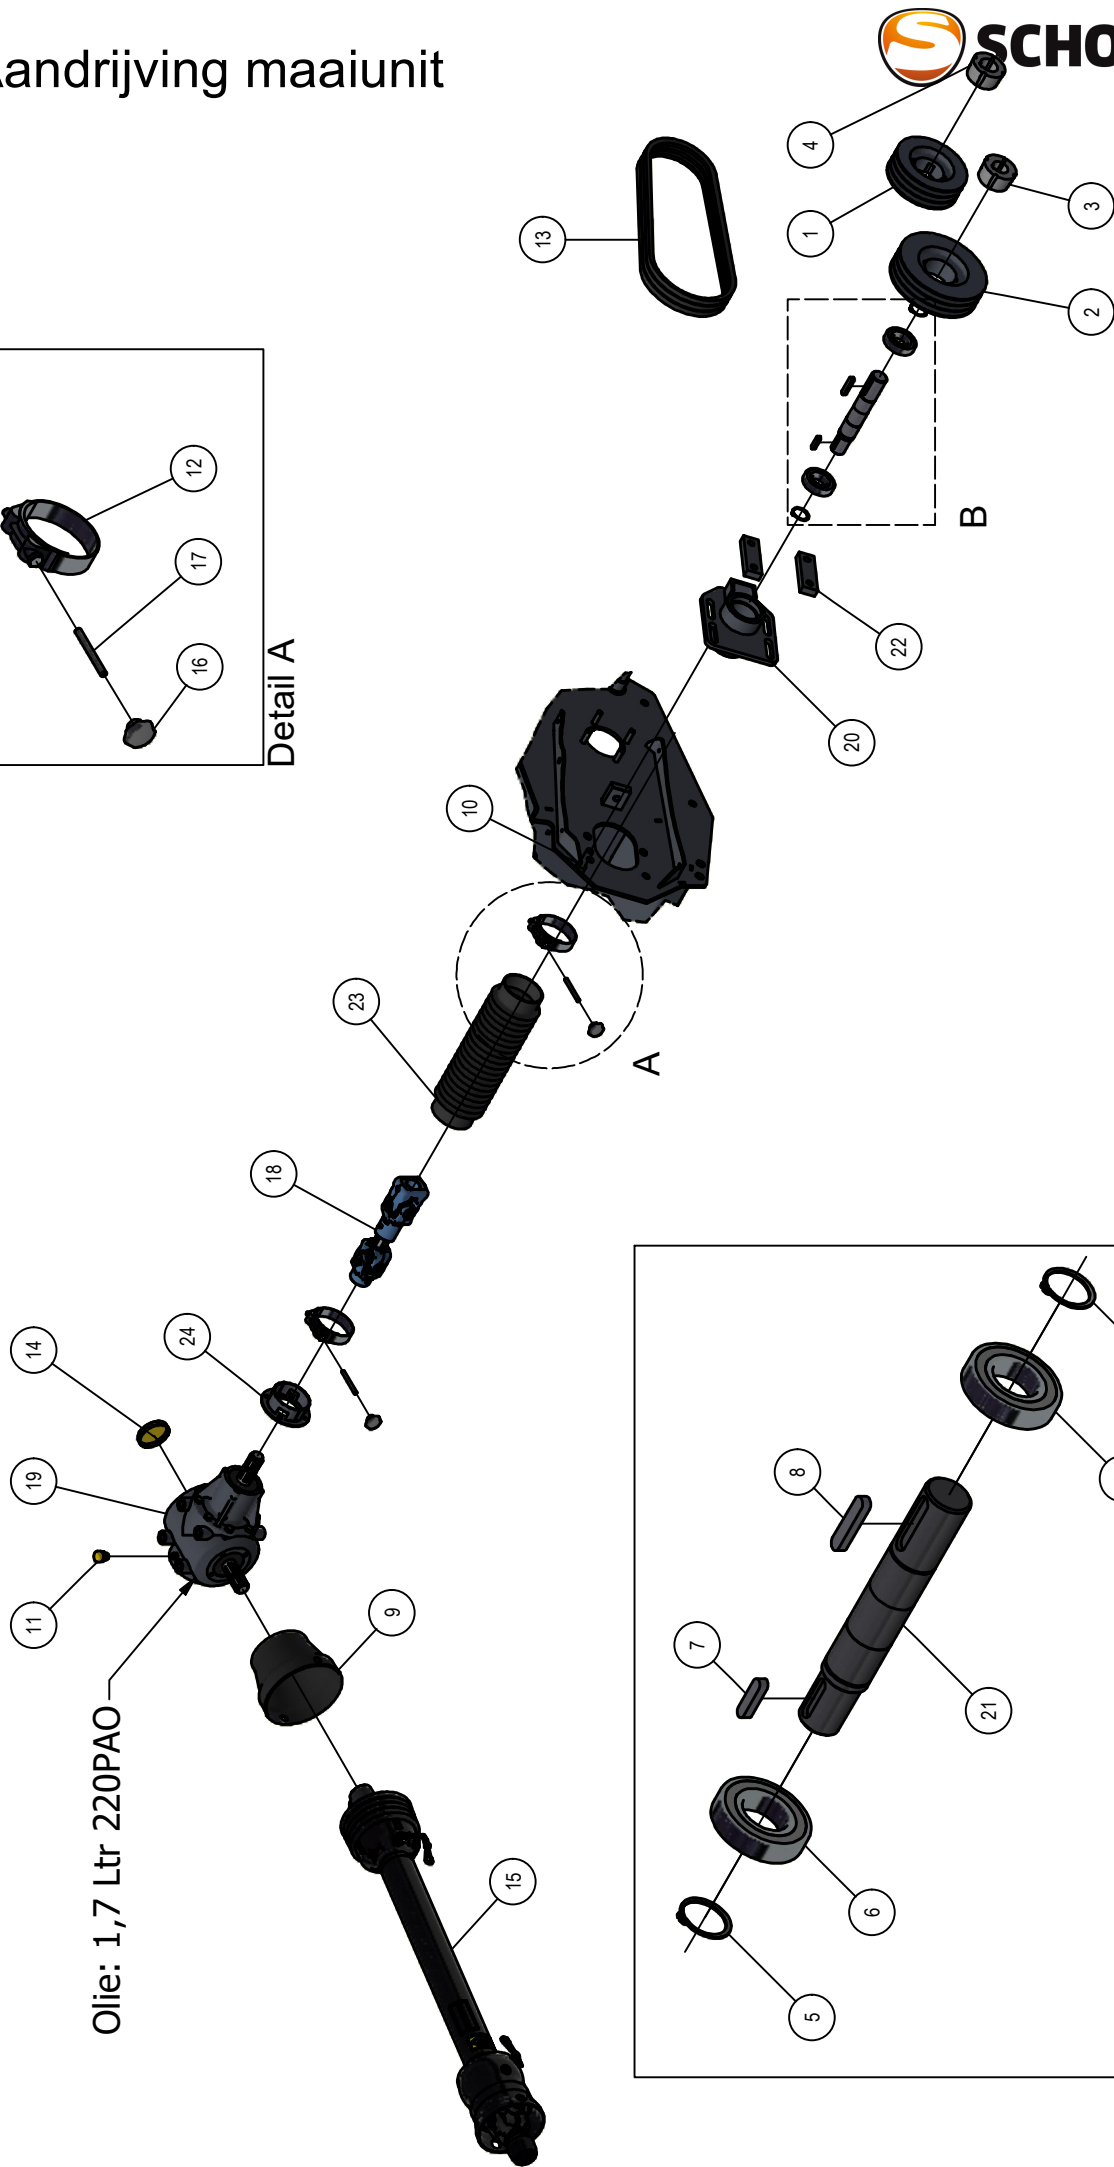

04.02. Aandrijving maaiunit

Olíe: 1,7 Ltr 220PAO

04.02. Stuklijst aandrijving maaiunit

Stukn.	Artikelnummer	Omschrijving	Aant.	Opmerking
1	121346	V-snaarpoulie taperlock	1	
2	121441	V-snaarpoulie taperlock	1	
3	121456	Klembus taperlock ø40	1	
4	121457	Klembus taperlock ø45	1	
5	121807	Seegerring	2	
6	122094	Diepgroefkogellager	2	
7	122171	Inlegspie	1	
8	122178	Inlegspie	1	
9	122420	Beschermkap aftakas	1	
10	122587	Inbusbout M16x50 DIN912 kl.10.9	4	
11	124316	Ontluchttingsfilter	1	
12	124746	1-delige slangklem	2	
13	125046	V-snaar Red Power	3	
14	125276	Afdichtkap ø80x12mm	1	
15	126007	Aftakas WWE2480/1010 standaard	1	
16	126722	Sterknop	2	
17	126723	Draadeind M8x80 DIN976 ELVZ kl.4.6	2	
18	200.06.002	Cardanas P1404	1	
19	450.03.020	Tandwielkast Panda maaiunit	1	Zie bijlage in deze PDF
20	450.05.004	Verstelbaar lagerhuis maaiunit	1	
21	450.05.005	Aandrijf-as maaiunit Panda	1	
22	450.05.009	Borgstrip lagerhuis	2	
23	450.05.010	Vouwbalg cardanas P1404	1	
24	450.05.011	Bevestigingsflens vouwbalg	1