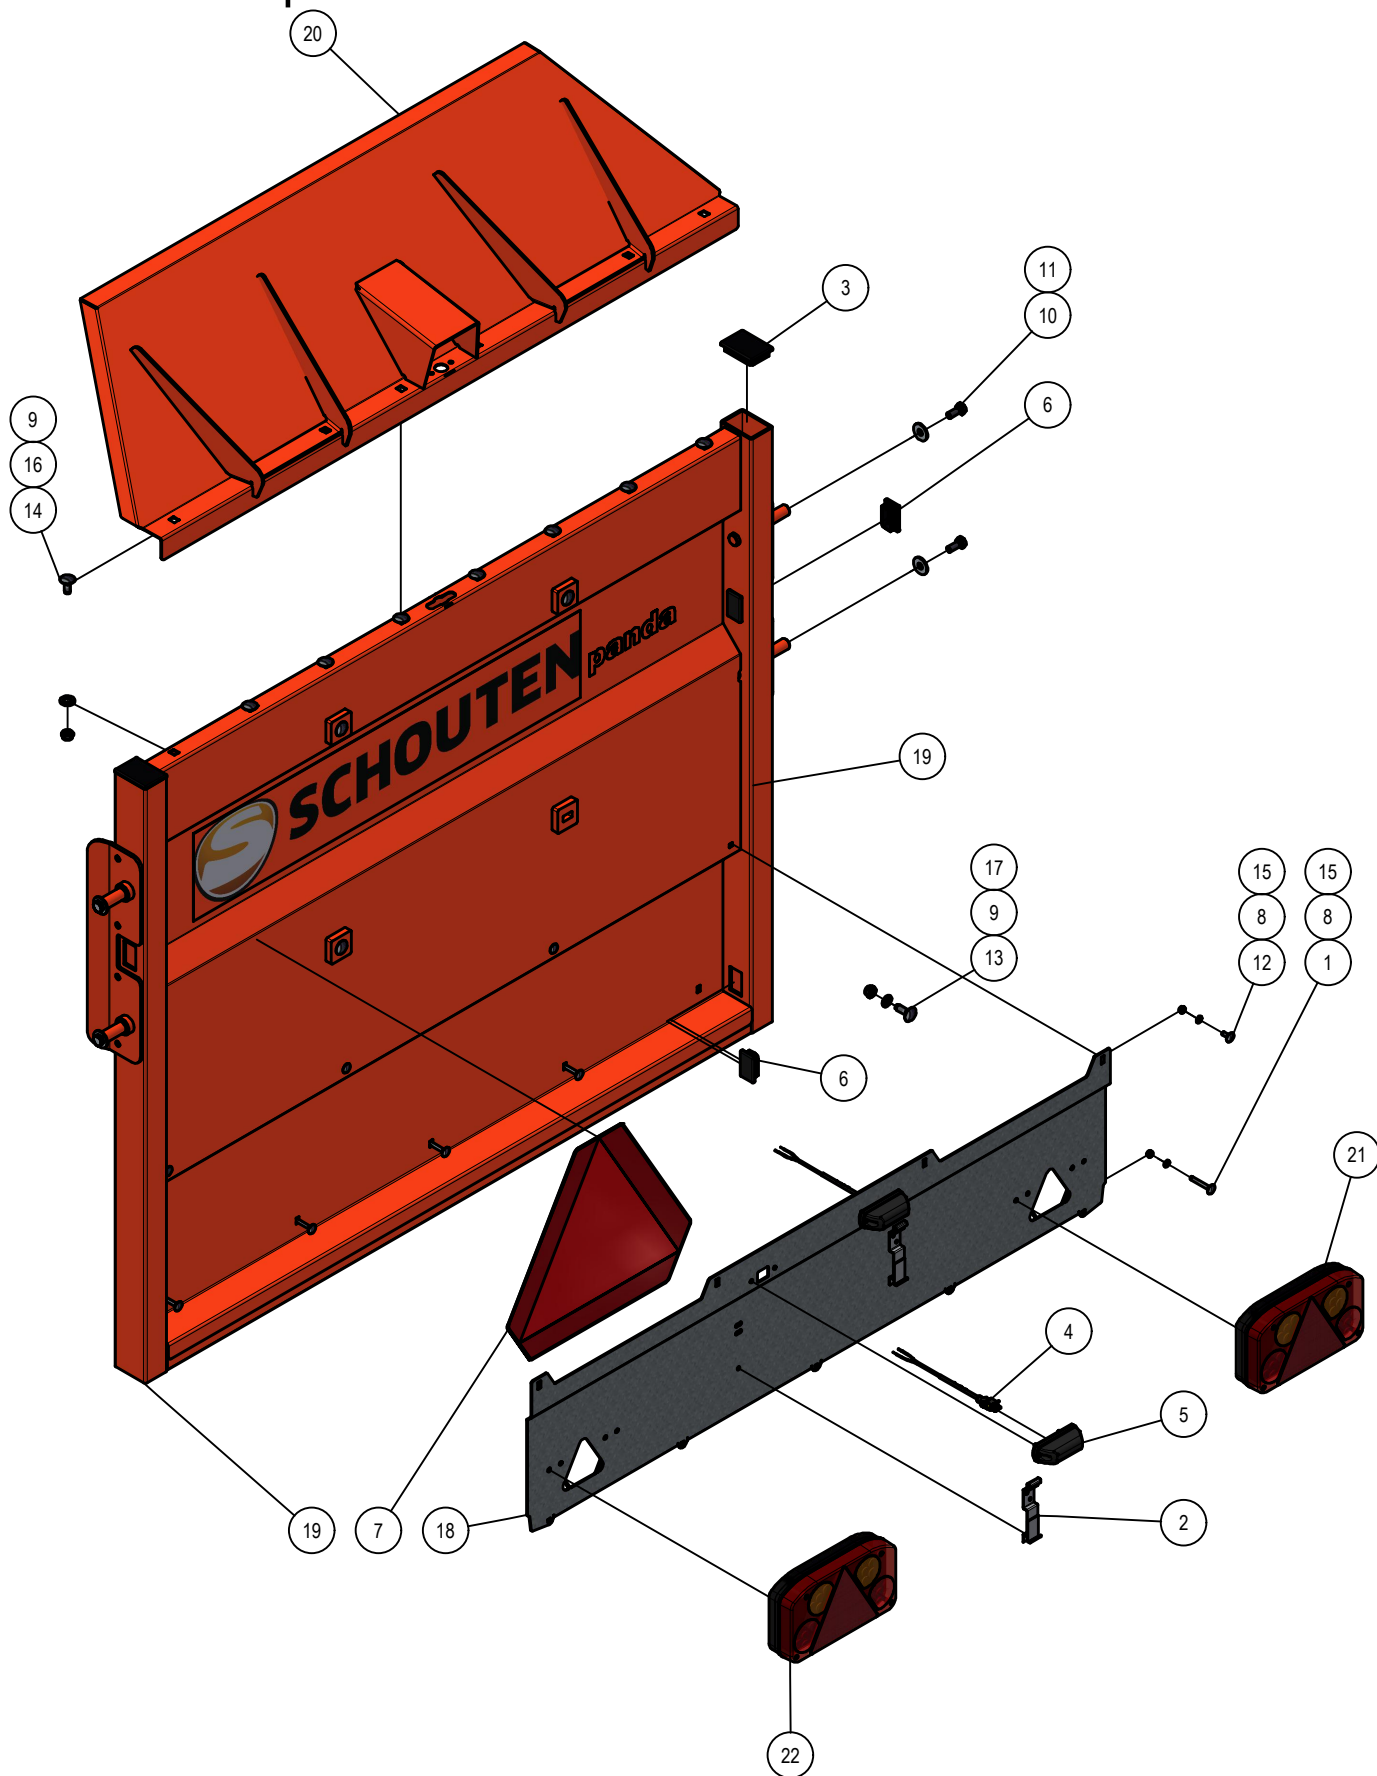

03.01. Achterklep

03.01. Stuklijst achterklep

Stukn.	Artikelnummer	Omschrijving	Aant.	Opmerking
1	128323	Slotbout M6x45 DIN603 ELVZ kl.8.8	5	
2	128131	Kentekenplaathouder set 2 stuks	1	
3	128129	Inslagdop	2	
4	128019	Valve plug female 2-polig 5m	2	
5	126279	Kentekenplaatverlichting	2	
6	126125	Inslagdop	4	
7	125370	Sticker gevarendriehoek	1	
8	122965	Moer M6ZB DIN985 ELVZ	9	
9	122937	Moer M10ZB DIN985 ELVZ	8	
10	122748	Bout M10x25 DIN933 ELVZ	4	
11	122536	Carrosseriering M10 DIN9021A ELVZ	4	
12	122054	Slotbout M6x16 DIN603 ELVZ kl.8.8	4	
13	122036	Slotbout M10x30 DIN603 ELVZ kl.8.8	4	
14	122035	Slotbout M10x25 DIN603 ELVZ kl.8.8	8	
15	121202	Sluistring M6 DIN125A ELVZ	9	
16	121183	Sluistring M12 DIN125A ELVZ	8	
17	121179	Sluistring M10 DIN125A ELVZ	4	
18	442.03.036	Lichtbak P1404	1	
19	442.03.035	Achterklep bak P1404	1	
20	442.03.032	Bovenklep P1404	1	
21	200.05.002	Achterlamp LED rechts	1	
22	200.05.001	Achterlamp LED links	1