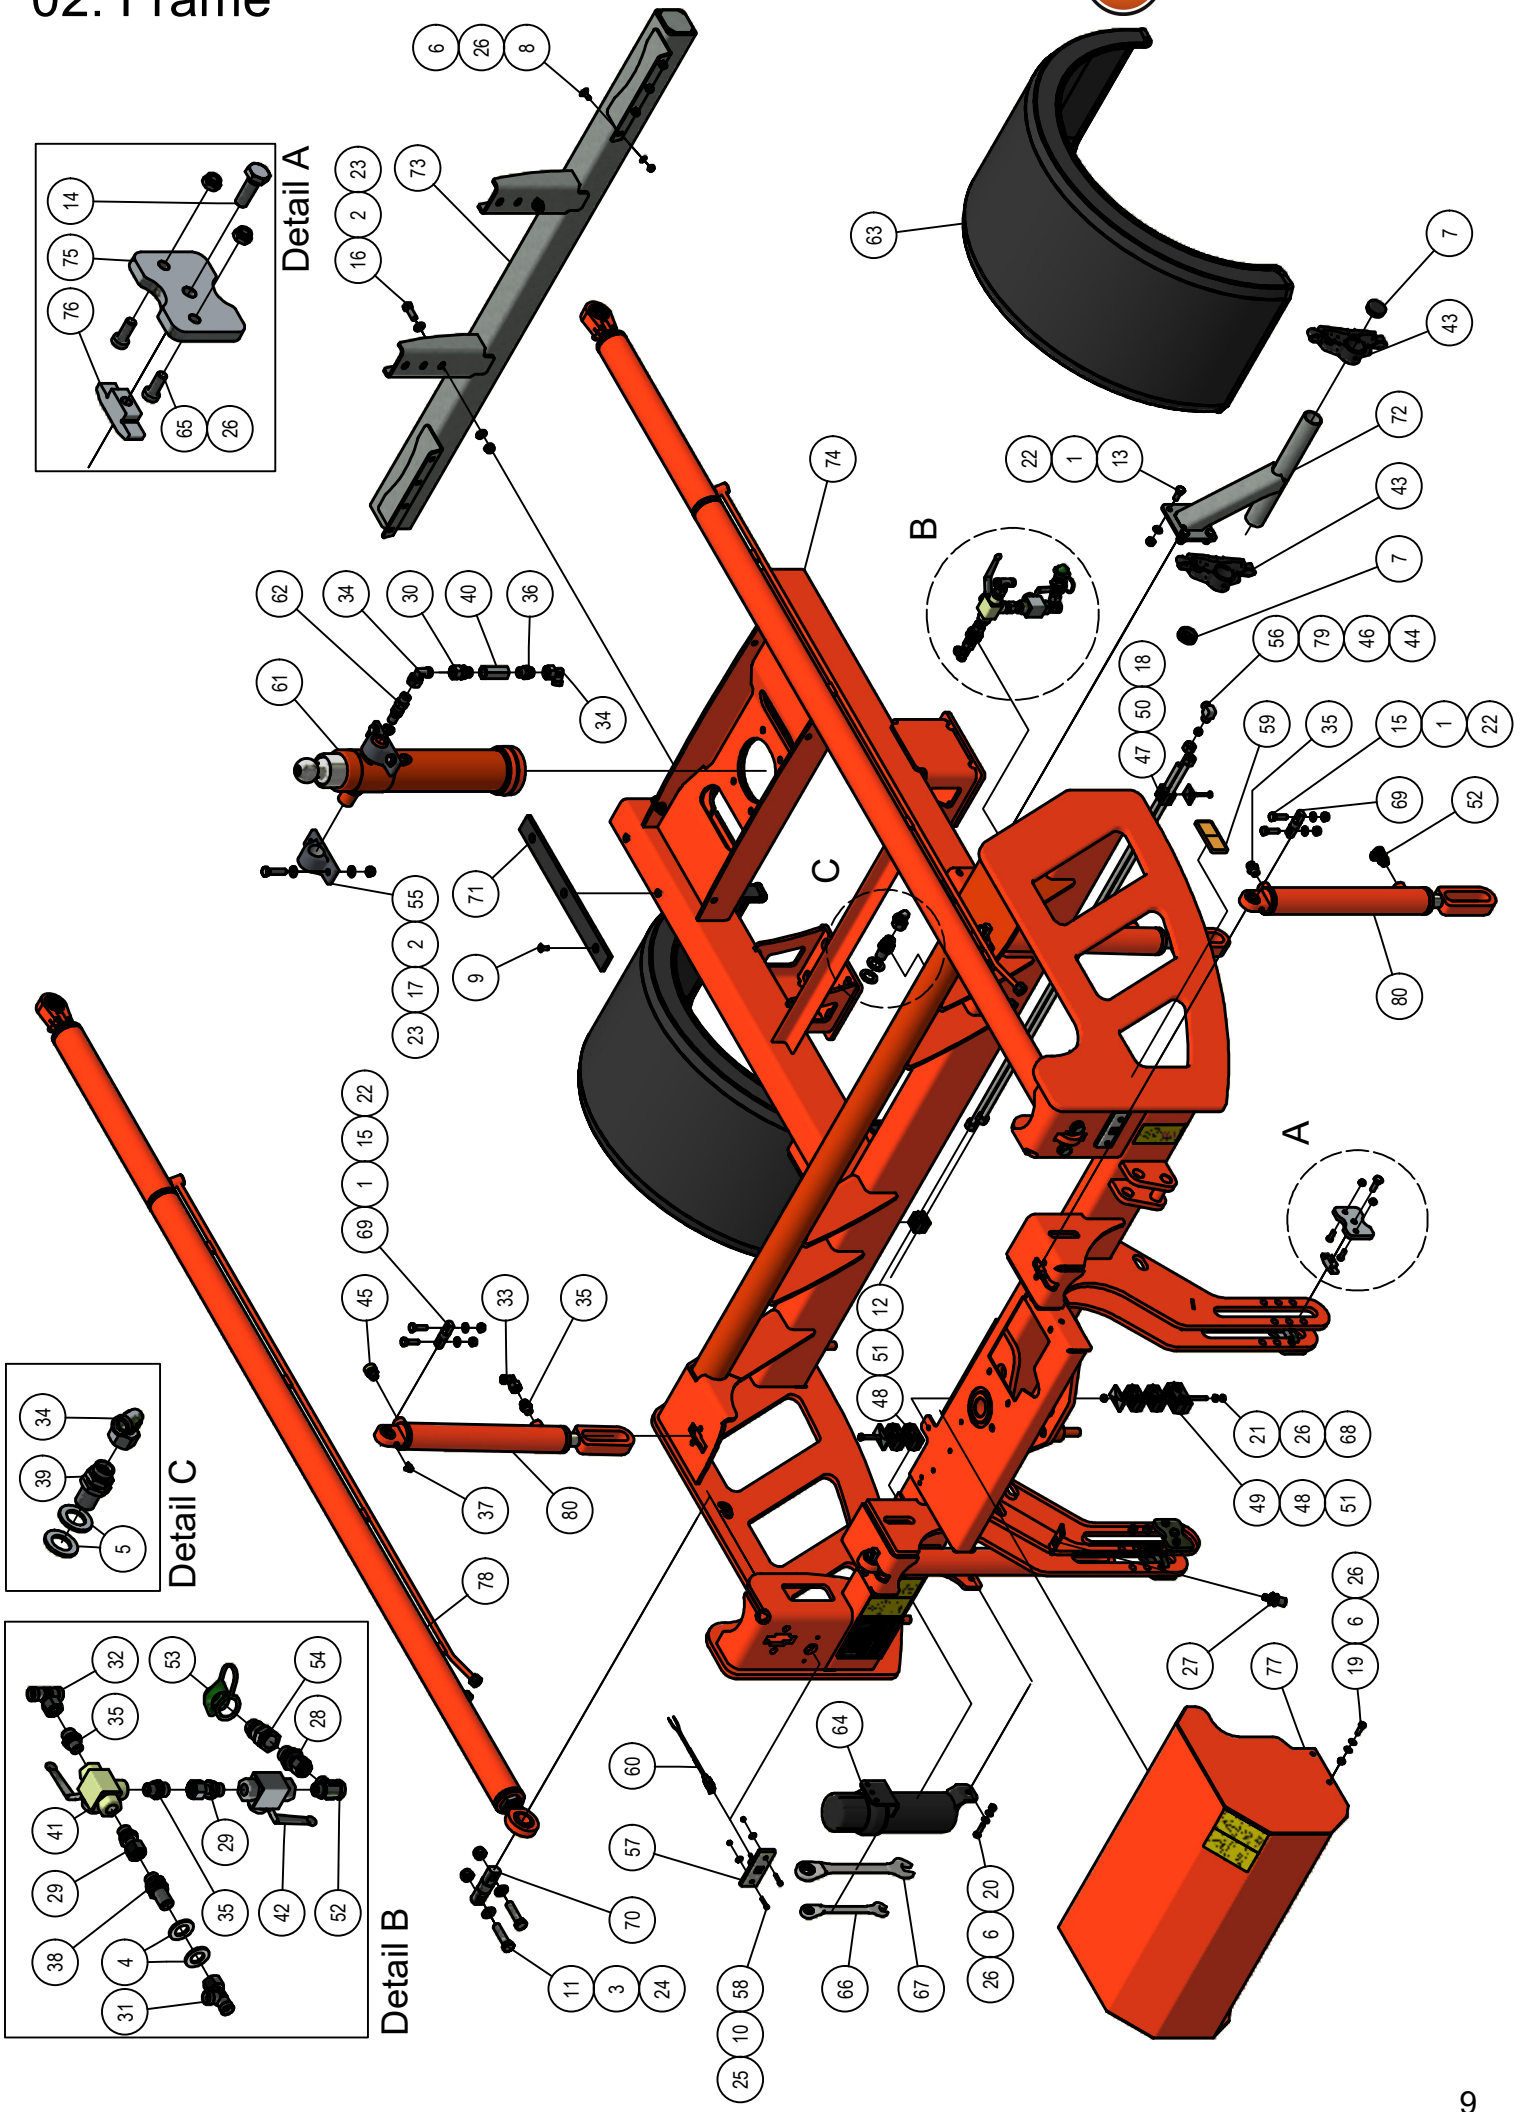

02. Frame

02. Stuklijst frame

Stukn.	Artikelnummer	Omschrijving	Aant.	Opmerking
45	124316	Ontluchtingsfilter	2	
46	124598	Snijring	4	
47	124766	Set schaalhelften dubbel 12mm	2	
48	124768	Set schaalhelften dubbel 18mm	4	
49	124769	Set schaalhelften dubbel 22mm	1	
50	124775	Dekplaat dubbel groep 1	2	
51	124776	Dekplaat dubbel groep 2	2	
52	124787	Koppeling	3	
53	124957	Stofkap male groen	1	
54	124968	Snelkoppeling	1	
55	125153	Scharniertap	2	
56	125415	Koppeling	1	
57	126670	Positielamp voor	2	
58	126675	Inbusbout M5x25 DIN912 ELVZ	4	
59	126742	Reflector oranje	2	
60	128019	Valve plug female 2-polig 5m	2	
61	128128	Telescoopcilinder P1404	1	
62	128132	Inschroefkoppeling	1	
63	128434	Spatbord	2	
64	128576	Documenthouder	1	
65	128588	Inbusbout M8x20	8	
66	128589	Ratelringsteeksleutel SW17	1	
67	128590	Ratelringsteeksleutel SW24	1	
68	128838	Draadeind M8x120	1	
69	200.20.070	Oplegpen 20x70	4	
70	200.30.100	Oplegpen 30x100	2	
71	413.02.008	Kunststofstrip 450x45x10	2	
72	442.02.007	Spatbordsteun P1404	2	
73	442.02.017	Bumper Panda P1404	1	
74	442.02.020	Hoofdframe P1404	1	
75	442.02.023	Borgplaat hoogteverstelling	4	
76	442.02.024	Klemstuk hoogteverstelling	4	
77	442.05.009	Afschermkap P1404	1	
78	442.05.017	Parallelcilinder P1404 D35/60-400	2	
79	442.05.025	Hydrauliekleiding ø12x1,5mm	2	
80	450.06.002	Optrekcilinder maaikit D30/50-320	4