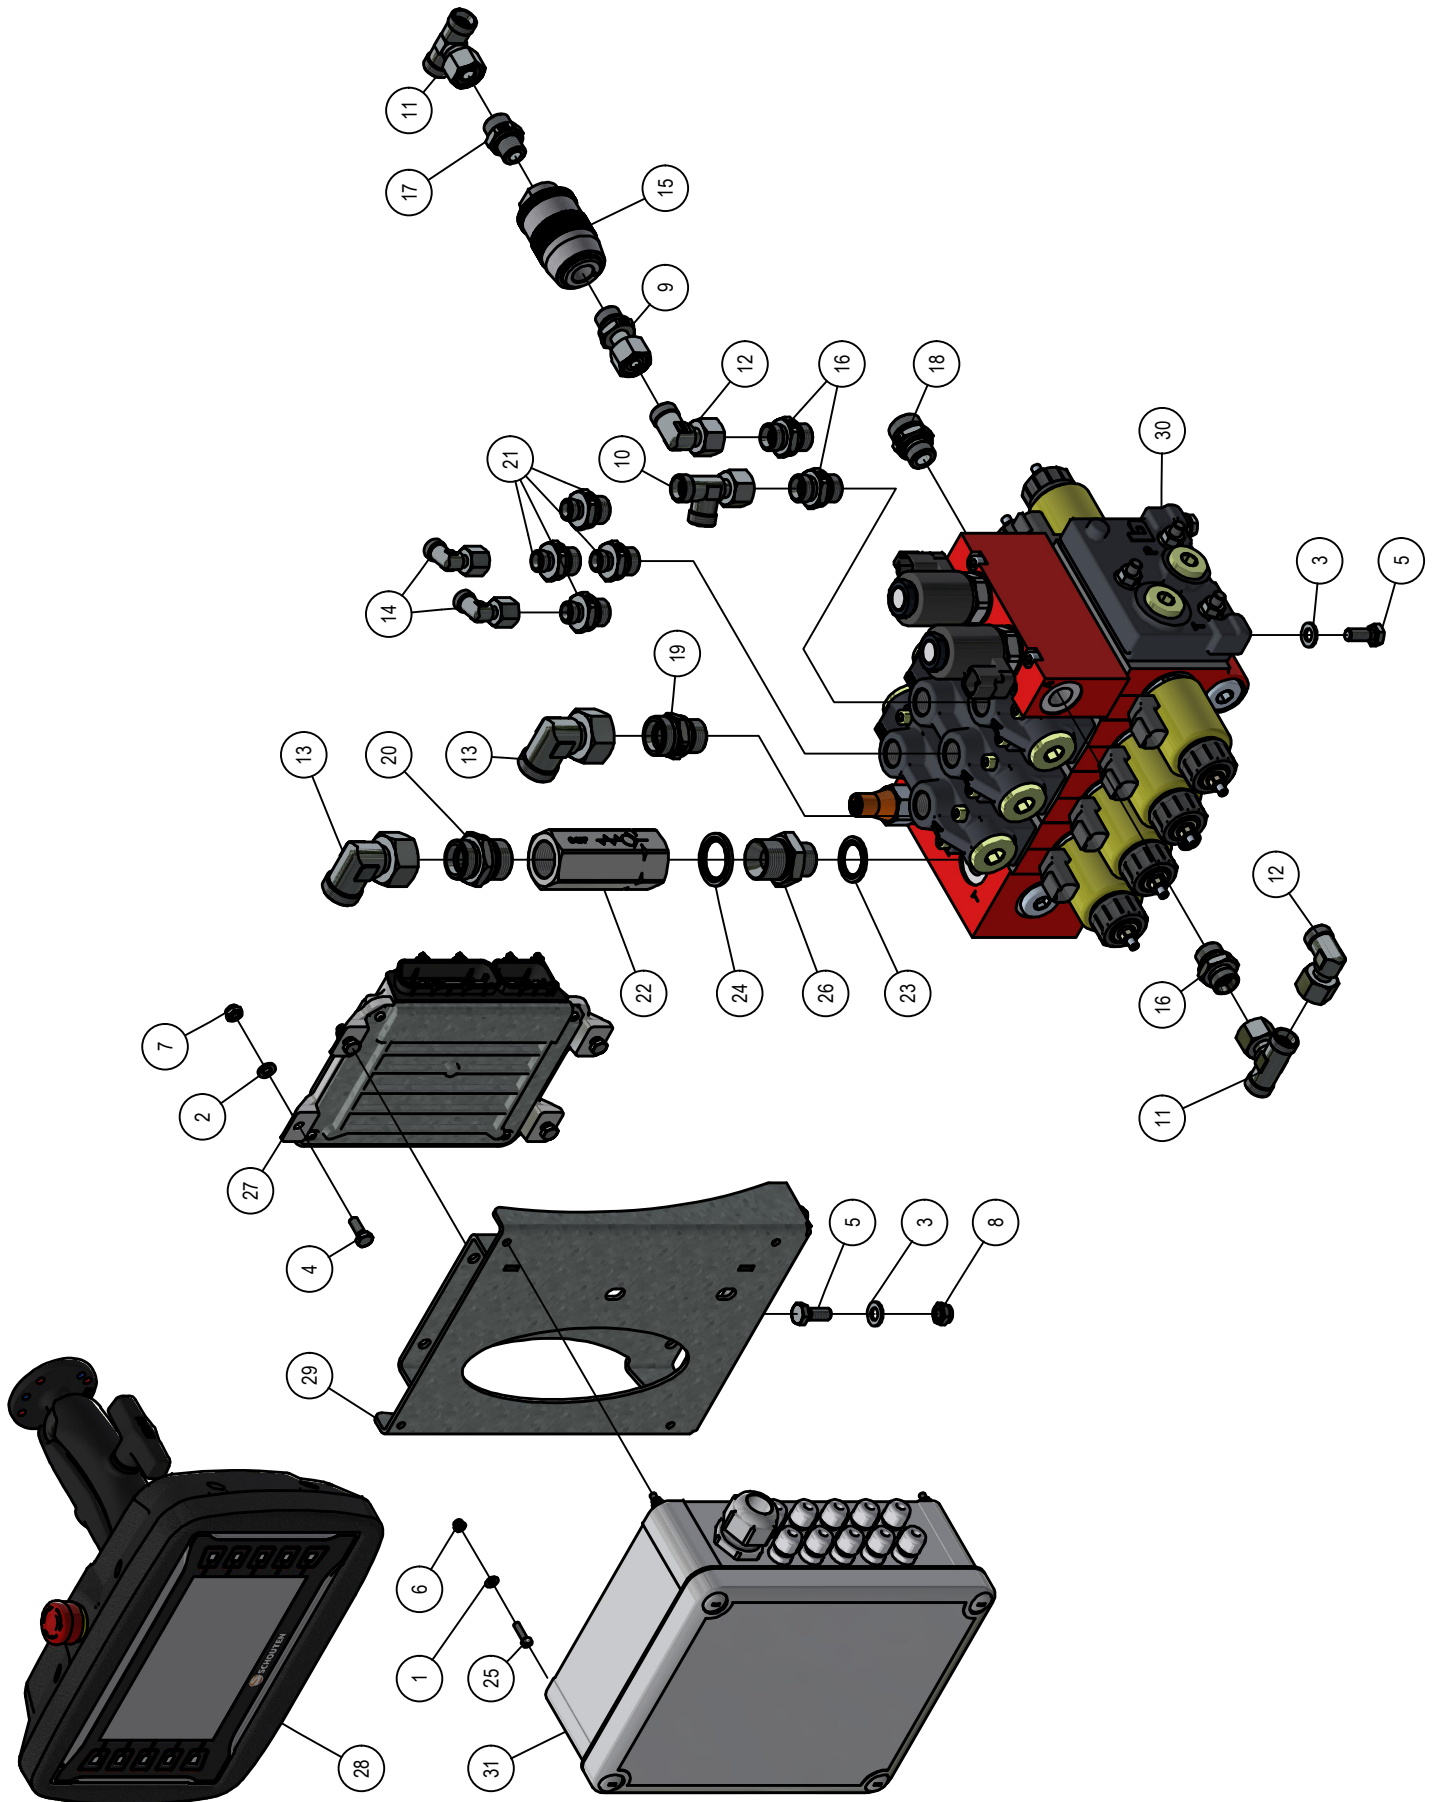

02.02. Stuklijst Elektra-hydrauliek

Stukn.	Artikelnummer	Omschrijving	Aant.	Opmerking
1	121199	Sluitring M4	4	
2	121202	Sluitring M6 DIN125A ELVZ	4	
3	121203	Sluitring M8 DIN125A ELVZ	7	
4	122815	Bout M6x16 DIN933 ELVZ	4	
5	122828	Bout M8x20 DIN933 ELVZ	7	
6	122962	Moer M4ZB	4	
7	122965	Moer M6ZB DIN985 ELVZ	4	
8	122967	Moer M8ZB DIN985 ELVZ	3	
9	123317	Koppeling	1	
10	123335	Koppeling	1	
11	123354	Koppeling	2	
12	123362	Koppeling	2	
13	123364	Koppeling	2	
14	123368	Koppeling	2	
15	123514	Smooterugslagklep	1	
16	123610	Koppeling	3	
17	123614	Koppeling	1	
18	123615	Koppeling	1	
19	123621	Koppeling	1	
20	123623	Koppeling	1	
21	123637	Koppeling	4	
22	124087	Terugslagklep 3/4" BSP	1	
23	125179	Multiseal	1	
24	125205	Multiseal	1	
25	125600	Schroef M4x16	4	
26	125693	Verloopnippel	1	
27	200.09.014	Universele controller	1	
28	200.09.030	Universele bedieningsunit	1	
29	442.05.006	Steun elektrakast	1	
30	442.05.018	Ventielblok	1	
31	442.SS.560	Elektrakast P1404/1806	1	Zie pagina 15