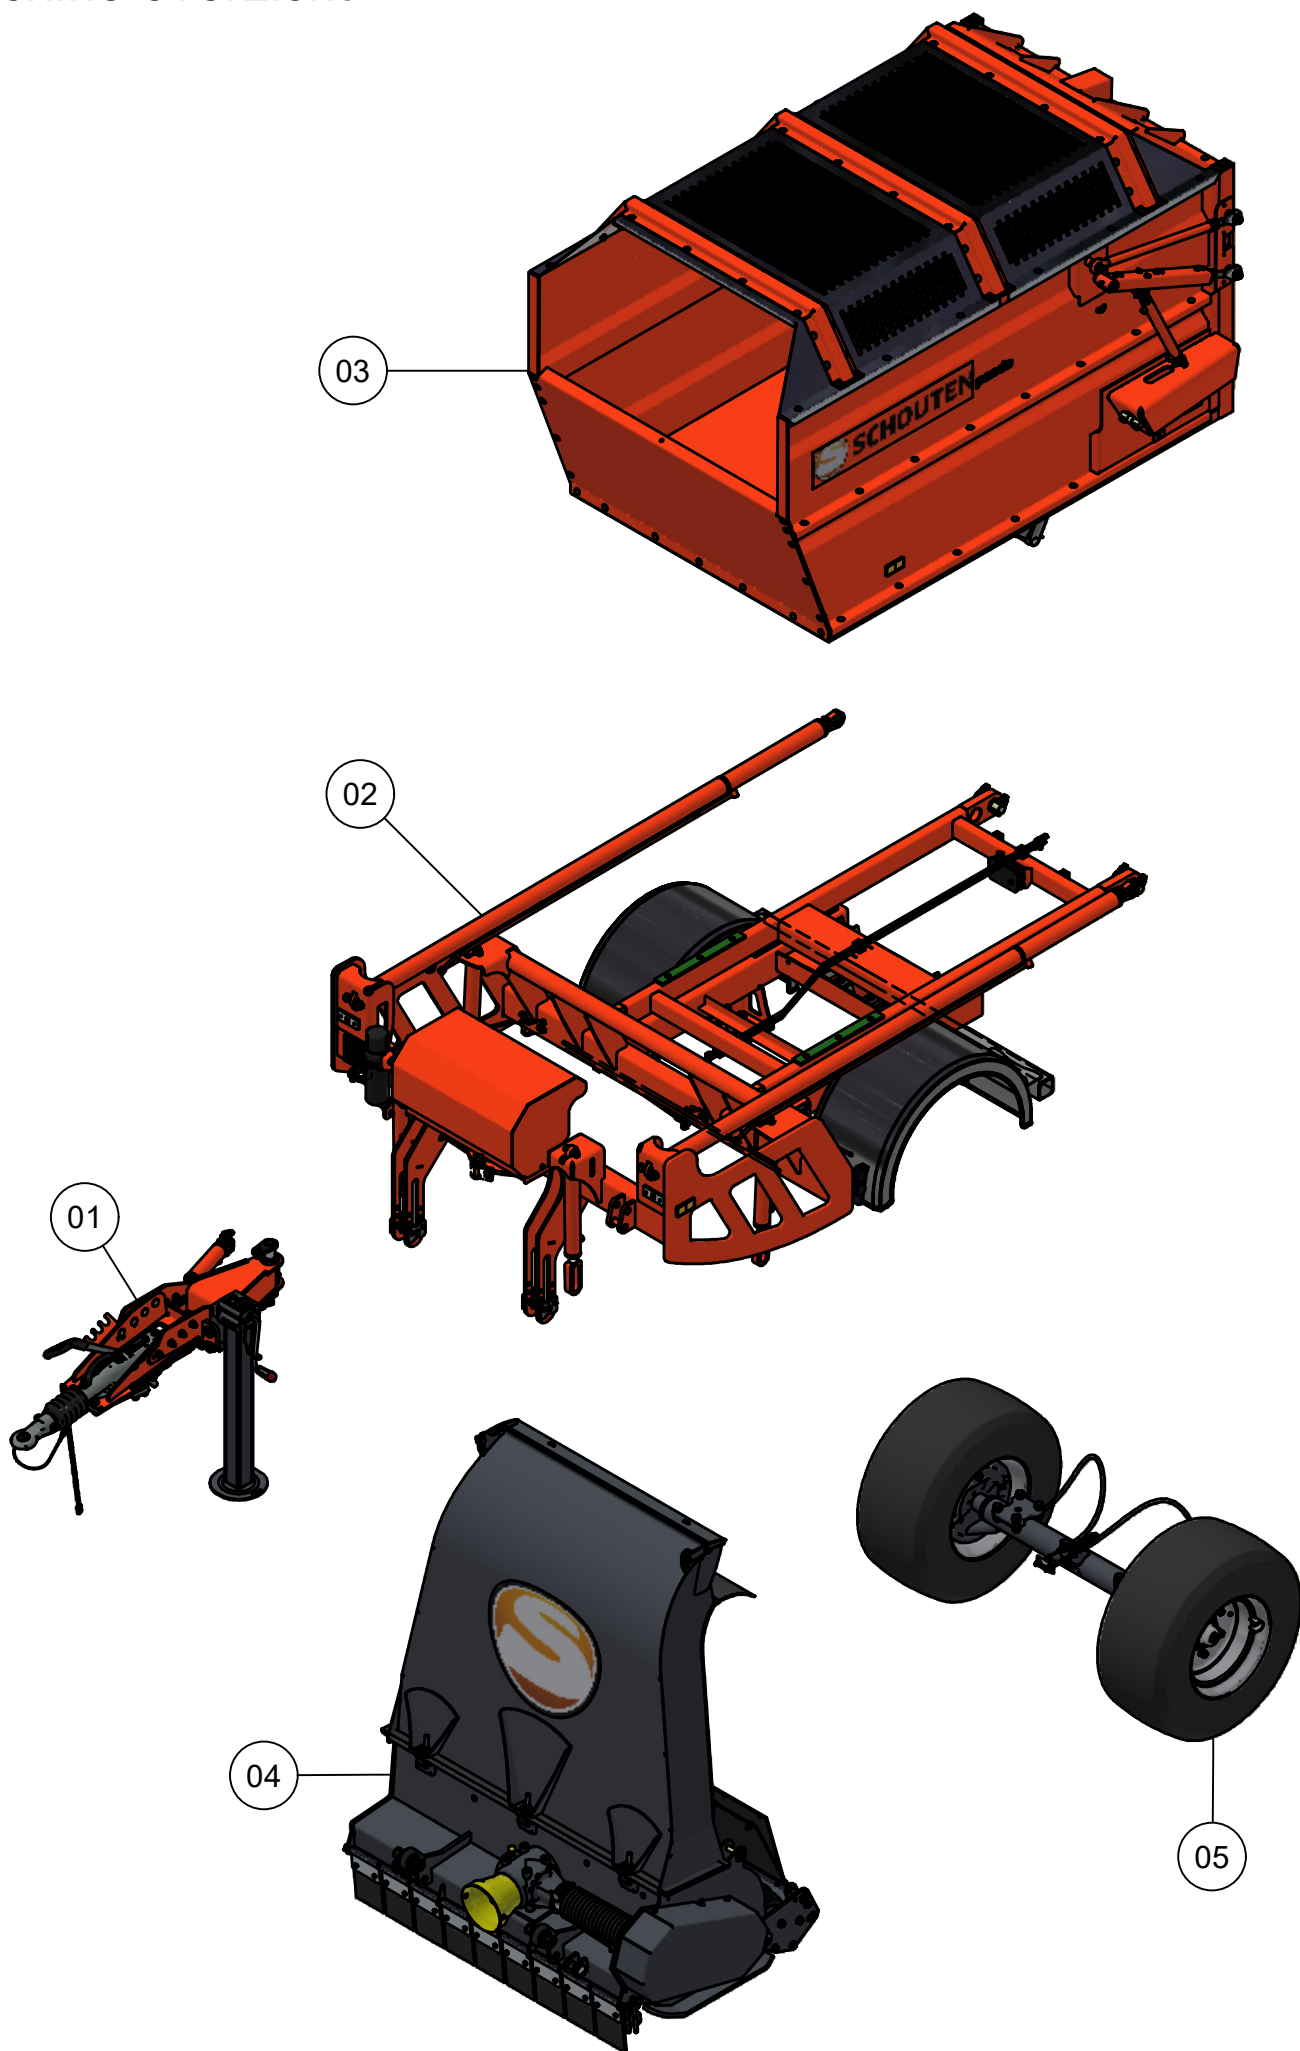

ONDERDELENBOEK

Panda P1404

Serie no.: 442.0260 – 442.0279

Inhoudsopgave

	Pagina
01. Dissel	5
02. Frame	7
02.01. Hefframe	11
02.02. Elektra-hydrauliek	13
02.03. Elektrakast	15
03. Laadbak	17
03.01. Achterklep	19
03.02. Actieframe	21
04. Maaiunit	23
04.01. Rotor maaiunit	25
04.02. Aandrijving maaiunit	27
04.03. Looprol	29
04.04. Looprol rubberen uitvoering	31
04.05. Uitwerppijp	33
04.06. Insectenverjager	35
05. Onderstel	37