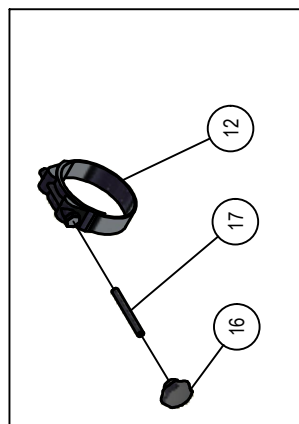

04.02. Aandrijving maaiunit

Olíe: 1,7 Ltr 220PAO

04.02. Stuklijst aandrijving maaiunit

Stukn.	Artikelnummer	Omschrijving	Aant.	Opmerking
1	121346	V-snaarpoulie taperlock	1	
2	121441	V-snaarpoulie taperlock	1	
3	121456	Klembus taperlock ø40	1	
4	121457	Klembus taperlock ø45	1	
5	121807	Seegerring	2	
6	122094	Diepgroefkogellager	2	
7	122171	Inlegspie	1	
8	122178	Inlegspie	1	
9	122420	Beschermkap aftakas	1	
10	122587	Inbusbout M16x50 DIN912 kl.10.9	4	
11	124316	Ontluchttingsfilter	1	
12	124746	1-delige slangklem	2	
13	125046	V-snaar Red Power	3	
14	125276	Afdichtkap ø80x12mm	1	
15	126007	Aftakas WWE2480/1010 standaard	1	
16	126722	Sterknop	2	
17	126723	Draadeind M8x80 DIN976 ELVZ kl.4.6	2	
18	200.06.002	Cardanas P1404	1	
19	450.03.020	Tandwielkast Panda maaiunit	1	Zie bijlage in deze PDF
20	450.05.004	Verstelbaar lagerhuis maaiunit	1	
21	450.05.005	Aandrijf-as maaiunit Panda	1	
22	450.05.009	Borgstrip lagerhuis	2	
23	450.05.010	Vouwbalg cardanas P1404	1	
24	450.05.011	Bevestigingsflens vouwbalg	1