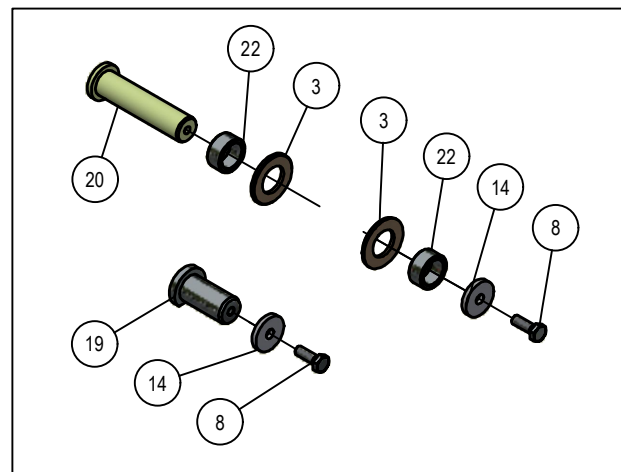

04. Maaiunit

Detail A