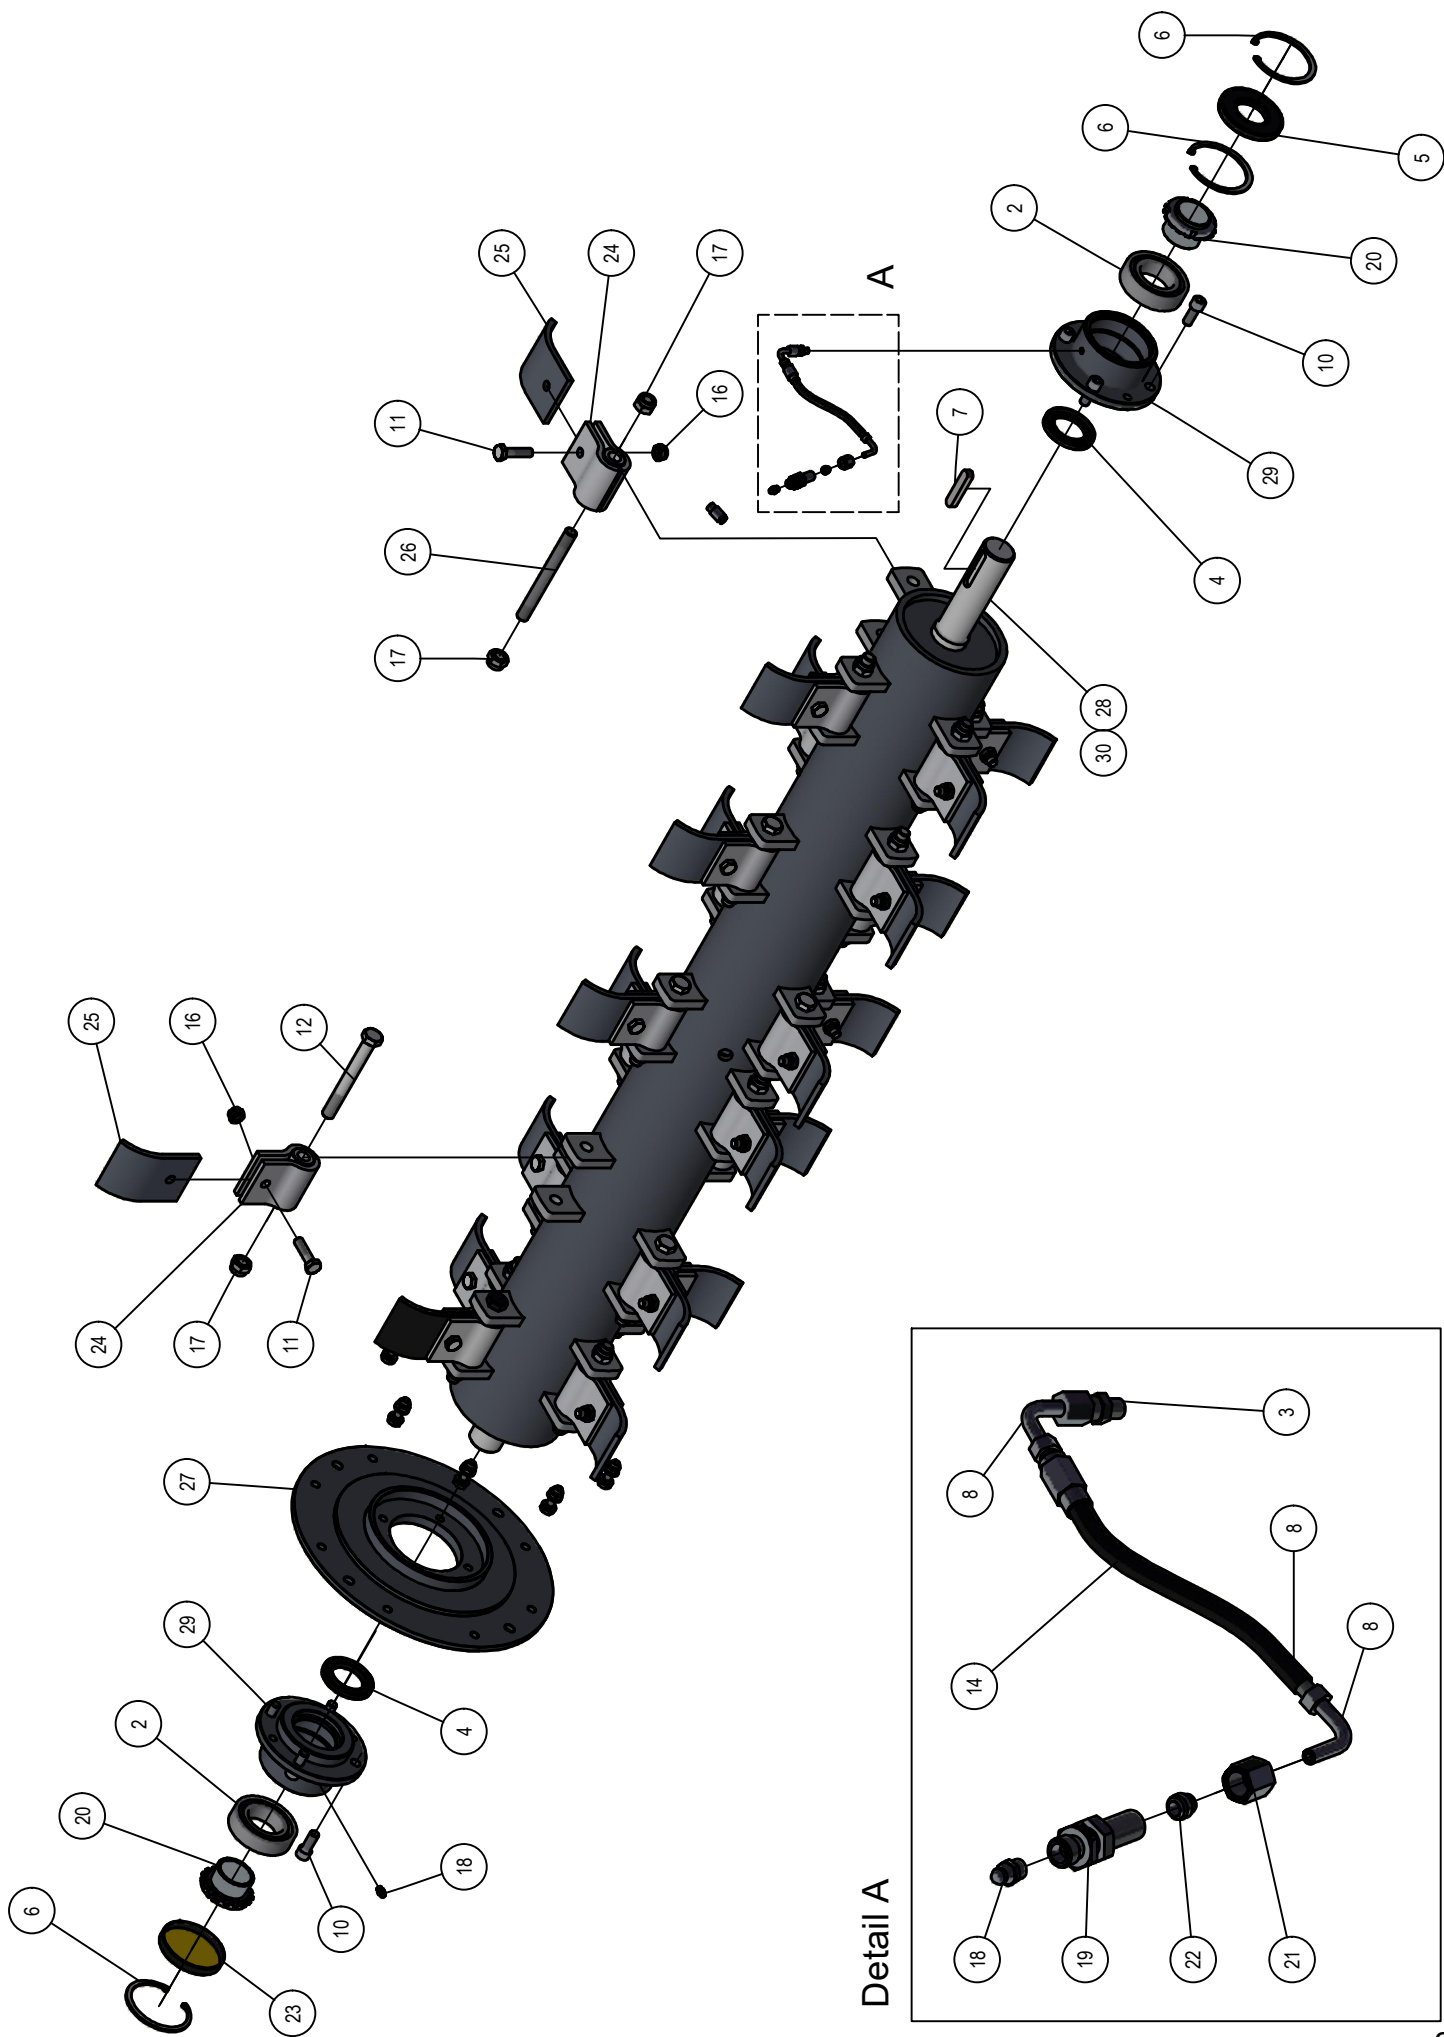

04.01. Rotor maaiunit

04.01. Stuklijst rotor maaiunit

Stukn.	Artikelnummer	Omschrijving	Aant.	Opmerking
1	121179	Sluitring M10 DIN125A ELVZ	16	
2	121439	Zelfinstellend kogellager	2	
3	121626	Koppeling	1	
4	121702	Keerring	2	
5	121722	Keerring	1	
6	121896	Seegerring huis	3	
7	122183	Inlegspie	1	
8	122452	Pilaar 90°	2	
9	122453	Pilaarhuis	2	
10	122570	Inbusbout M12x30 DIN912 kl.12.9 ELVZ	8	
11	122674	Bout DIN931 M12x45 Zwart kl. 12.9	22	
12	122697	Bout M16x140 DIN931 Zwart kl. 12.9	19	
13	122751	Bout M10x35 DIN933 ELVZ	8	
14	122935	Vetslang 210bar p/mtr	1	L=0,2m
15	122937	Moer M10ZB DIN985 ELVZ	8	
16	122940	Moer M12ZB DIN985 ELVZ	22	
17	122945	Moer M16ZB DIN985 ELVZ	25	
18	123688	Vetnippel	2	
19	123724	Koppeling	1	
20	123757	Klembus	2	
21	124131	Wartelmoer	1	
22	124592	Snijring	1	
23	125278	Afdichtkap	1	
24	450.03.002	Klepelhoeder Panda/Faunus	22	
25	450.03.003	Klepelmes Hardox Panda L=120mm	22	
26	450.03.004	Klepelpen M16 L=160mm	3	
27	450.03.005	Lagerplaat maaiunit	1	
28	450.03.007	Rotoras P1404	1	
29	450.03.015	Lagerhuis Panda klepel rotor	2	
30	450.SS.110	Klepelas Panda P1404 compleet	(1)	Gebalanceerd incl. klepels