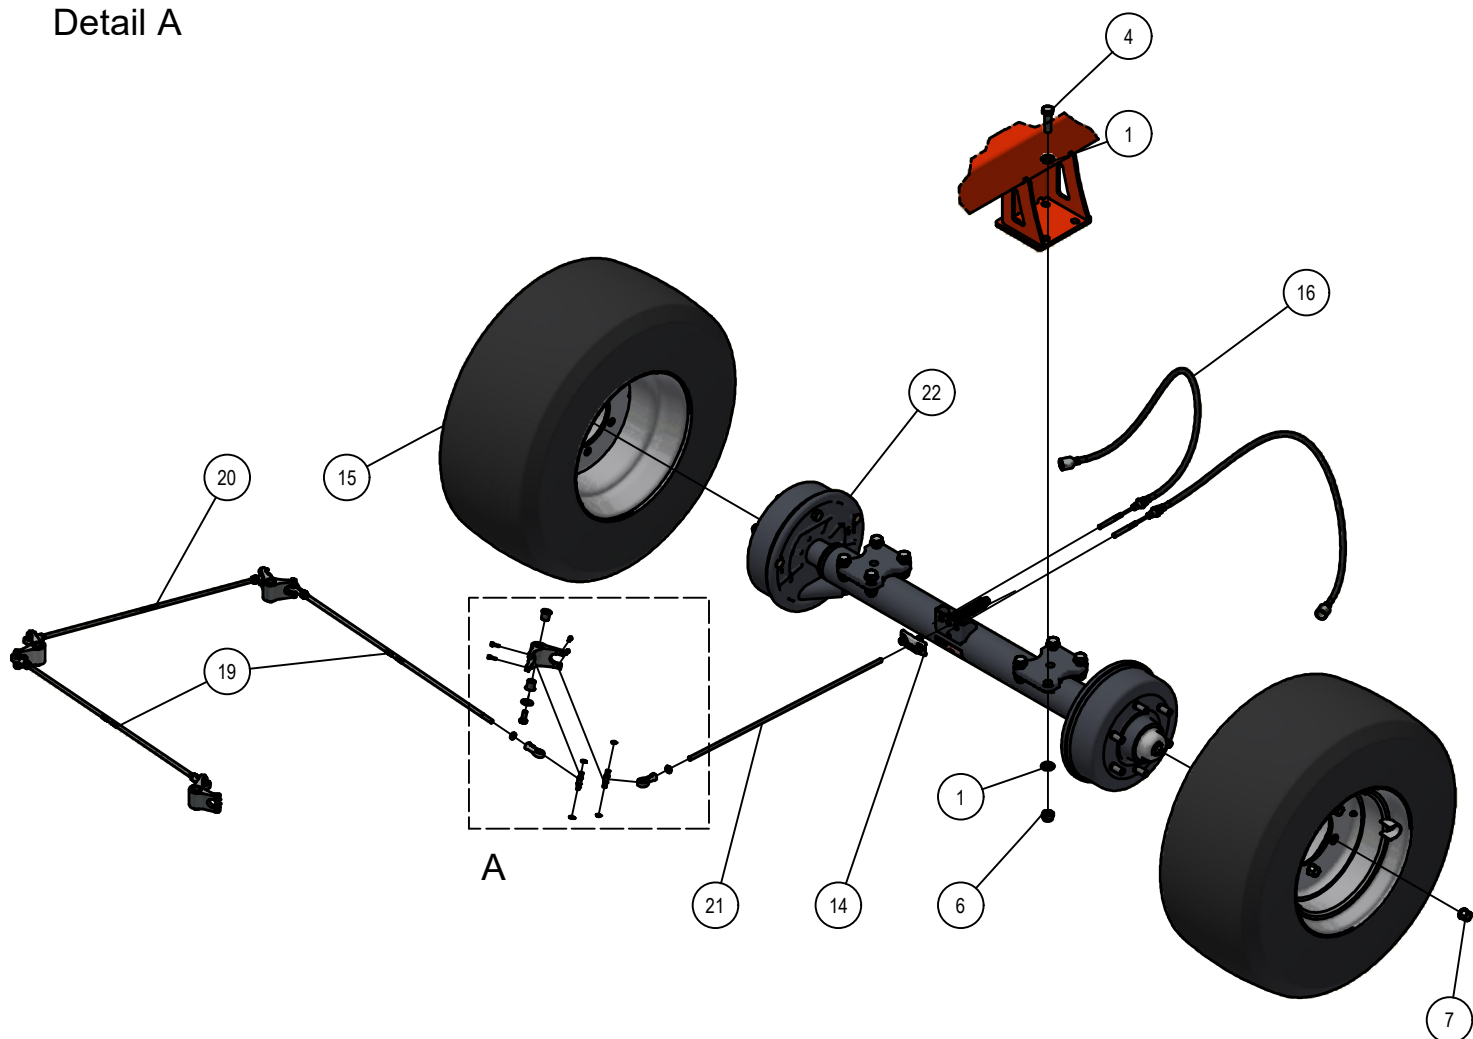

05. Onderstel

Stukn.	Artikelnummer	Omschrijving	Aant.	Opmerking
1	121190	Sluitring M18 DIN125A ELVZ	16	
2	121776	Seegerring	16	
3	122536	Carrosseriering M10 DIN9021A ELVZ	4	
4	122716	Bout M18x60 DIN931 ELVZ	8	
5	122748	Bout M10x25 DIN933 ELVZ	4	
6	122948	Moer M18ZB DIN985 ELVZ	8	
7	125743	Wielmoer M18x1.5	12	
8	126679	Inbusbout M5x16 DIN912 ELVZ	16	
9	128311	Glijlager met flens	8	
10	128312	Stangkop GIKR10PW	4	
11	128313	Stangkop GIKL10PW	3	
12	128314	Lage moer M10 DIN439 ELVZ	4	
13	128315	Lage moer M10 Links DIN439 ELVZ	3	
14	128344	Evenaar compleet	1	
15	128349	Band-wiel combinatie BKT AW-711	2	
16	128398	Remkabel RVS Knott 1000/1260	2	
17	200.10.048	Oplegpen 10x48	8	
18	442.04.021	Hevel	4	
19	442.04.022	Stang-B L=715mm	2	
20	442.04.023	Stang-C L=864mm	1	
21	442.04.024	Stang-D L=710	1	
22	442.04.027	Wielas oplooprem 300x60 P1404	1	Zie bijlage in deze PDF