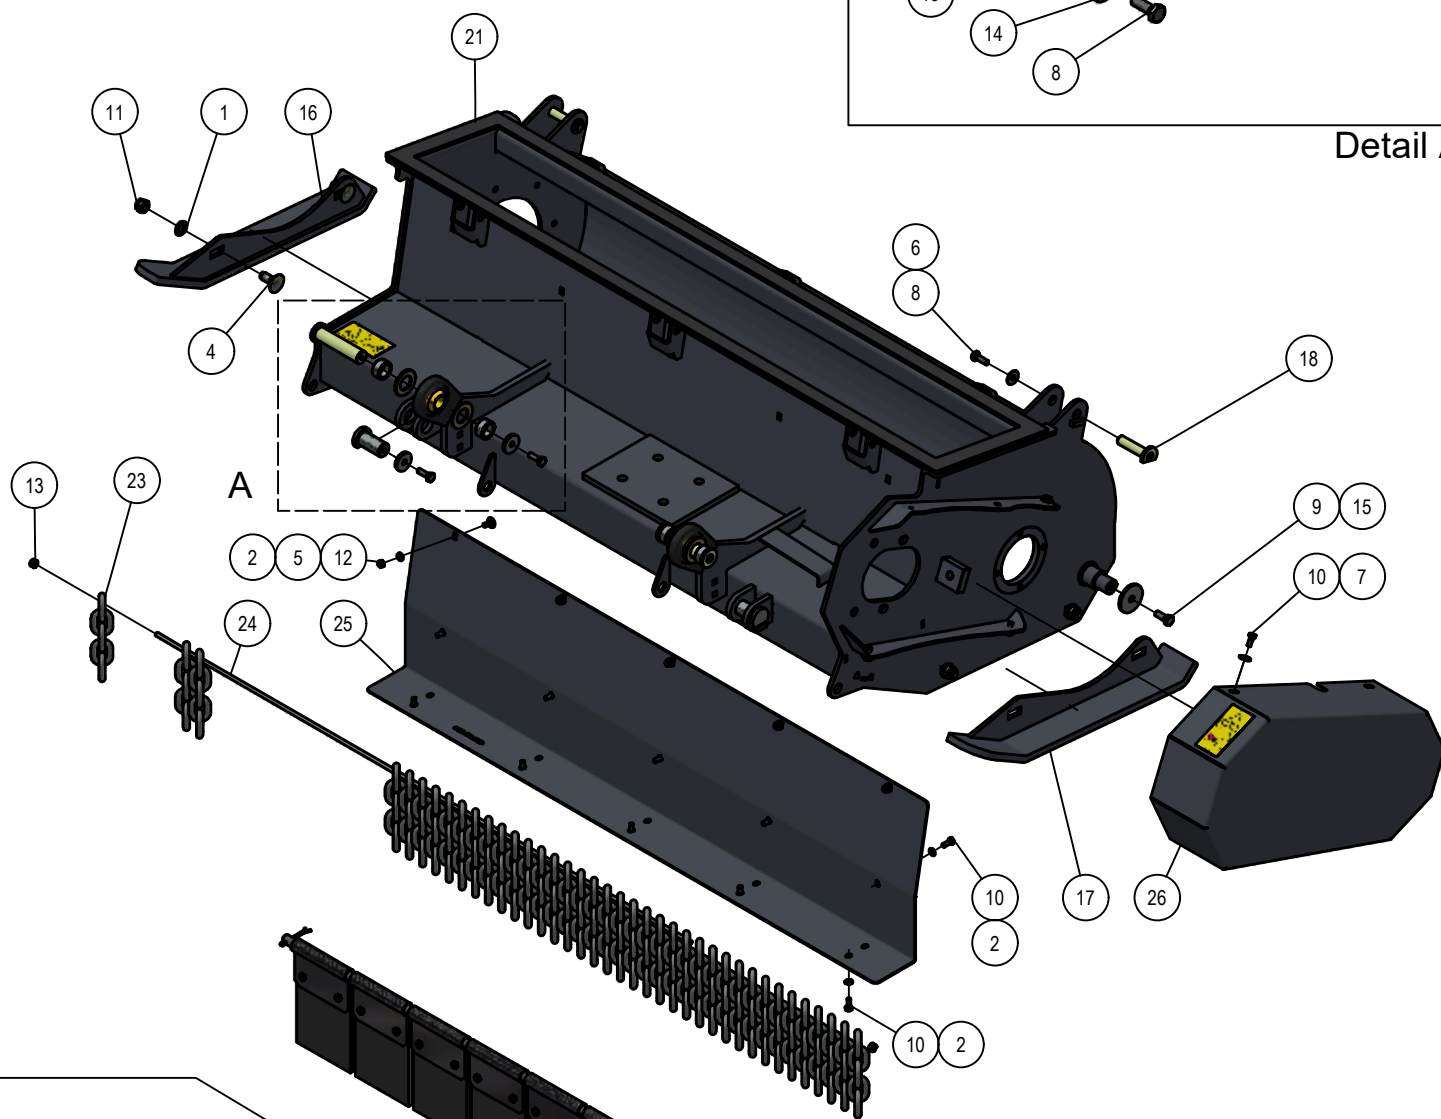

Rubber afscherming (optie)

04. Stuklijst maaiunit

Stukn.	Artikelnummer	Omschrijving	Aant.	Opmerking
1	121187	Sluitring M16 DIN125A ELVZ	4	
2	121203	Sluitring M8 DIN125A ELVZ	15	
3	121213	Sluitring M30 DIN125B Messing	4	
4	122052	Slotbout M16x40 DIN603 ELVZ KL8.8	4	
5	122062	Slotbout M8x20 DIN603 ELVZ 8.8	5	
6	122536	Carrosseriering M10 DIN9021A ELVZ	2	
7	122545	Carrosseriering M8 DIN9021A ELVZ	4	
8	122749	Bout M10x30 DIN933 ELVZ	6	
9	122765	Bout M12x30 DIN933 ELVZ	2	
10	122828	Bout M8x20 DIN933 ELVZ	14	
11	122945	Moer M16ZB DIN985 ELVZ	4	
12	122967	Moer M8ZB DIN985 ELVZ	5	
13	128117	Stelring 8x16x8 DIN705	2	
14	411.01.013	Sluitring ø40xø11x6mm	4	
15	440.03.013	Borgring ø61xø13x6	2	
16	450.01.006	Glijslot rechts	1	
17	450.01.007	Glijslot links	1	
18	450.01.012	Pen ø19mm L=78mm	2	
19	450.01.013	Pen ø30mm L=59mm	2	
20	450.01.014	Pen ø28mm L=118mm	2	
21	450.01.025	Maaiunit Panda 1404	1	
22	450.01.026	Afstandbus ø38/ø28.5 L=18mm	4	
23	450.01.031	Kettingafscherming 5 schakels	39	
24	450.01.032	Rondstaal RVS ø8mm	1	
25	450.01.034	Slijtplaat Panda 1404	1	
26	450.05.003	Afschermkap maaiunit	1	

Rubber afscherming (optie)

Stukn.	Artikelnummer	Omschrijving	Aant.	Opmerking
1	450.01.035	As tbv rubberafscherming	1	
2	122831	Bout M8x30 DIN933 ELVZ	18	
3	122881	Splitpen	2	
4	122967	Moer M8ZB DIN985 ELVZ	18	
5	450.01.015	Bevestiging rubber B=150mm	9	
6	450.01.016	Rubber afschermplaat	9	
7	450.01.017	Tegenstrip bevest.	9