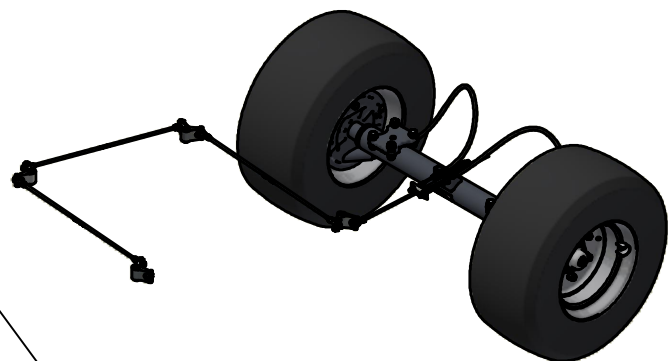

05. Onderstel

Detail A