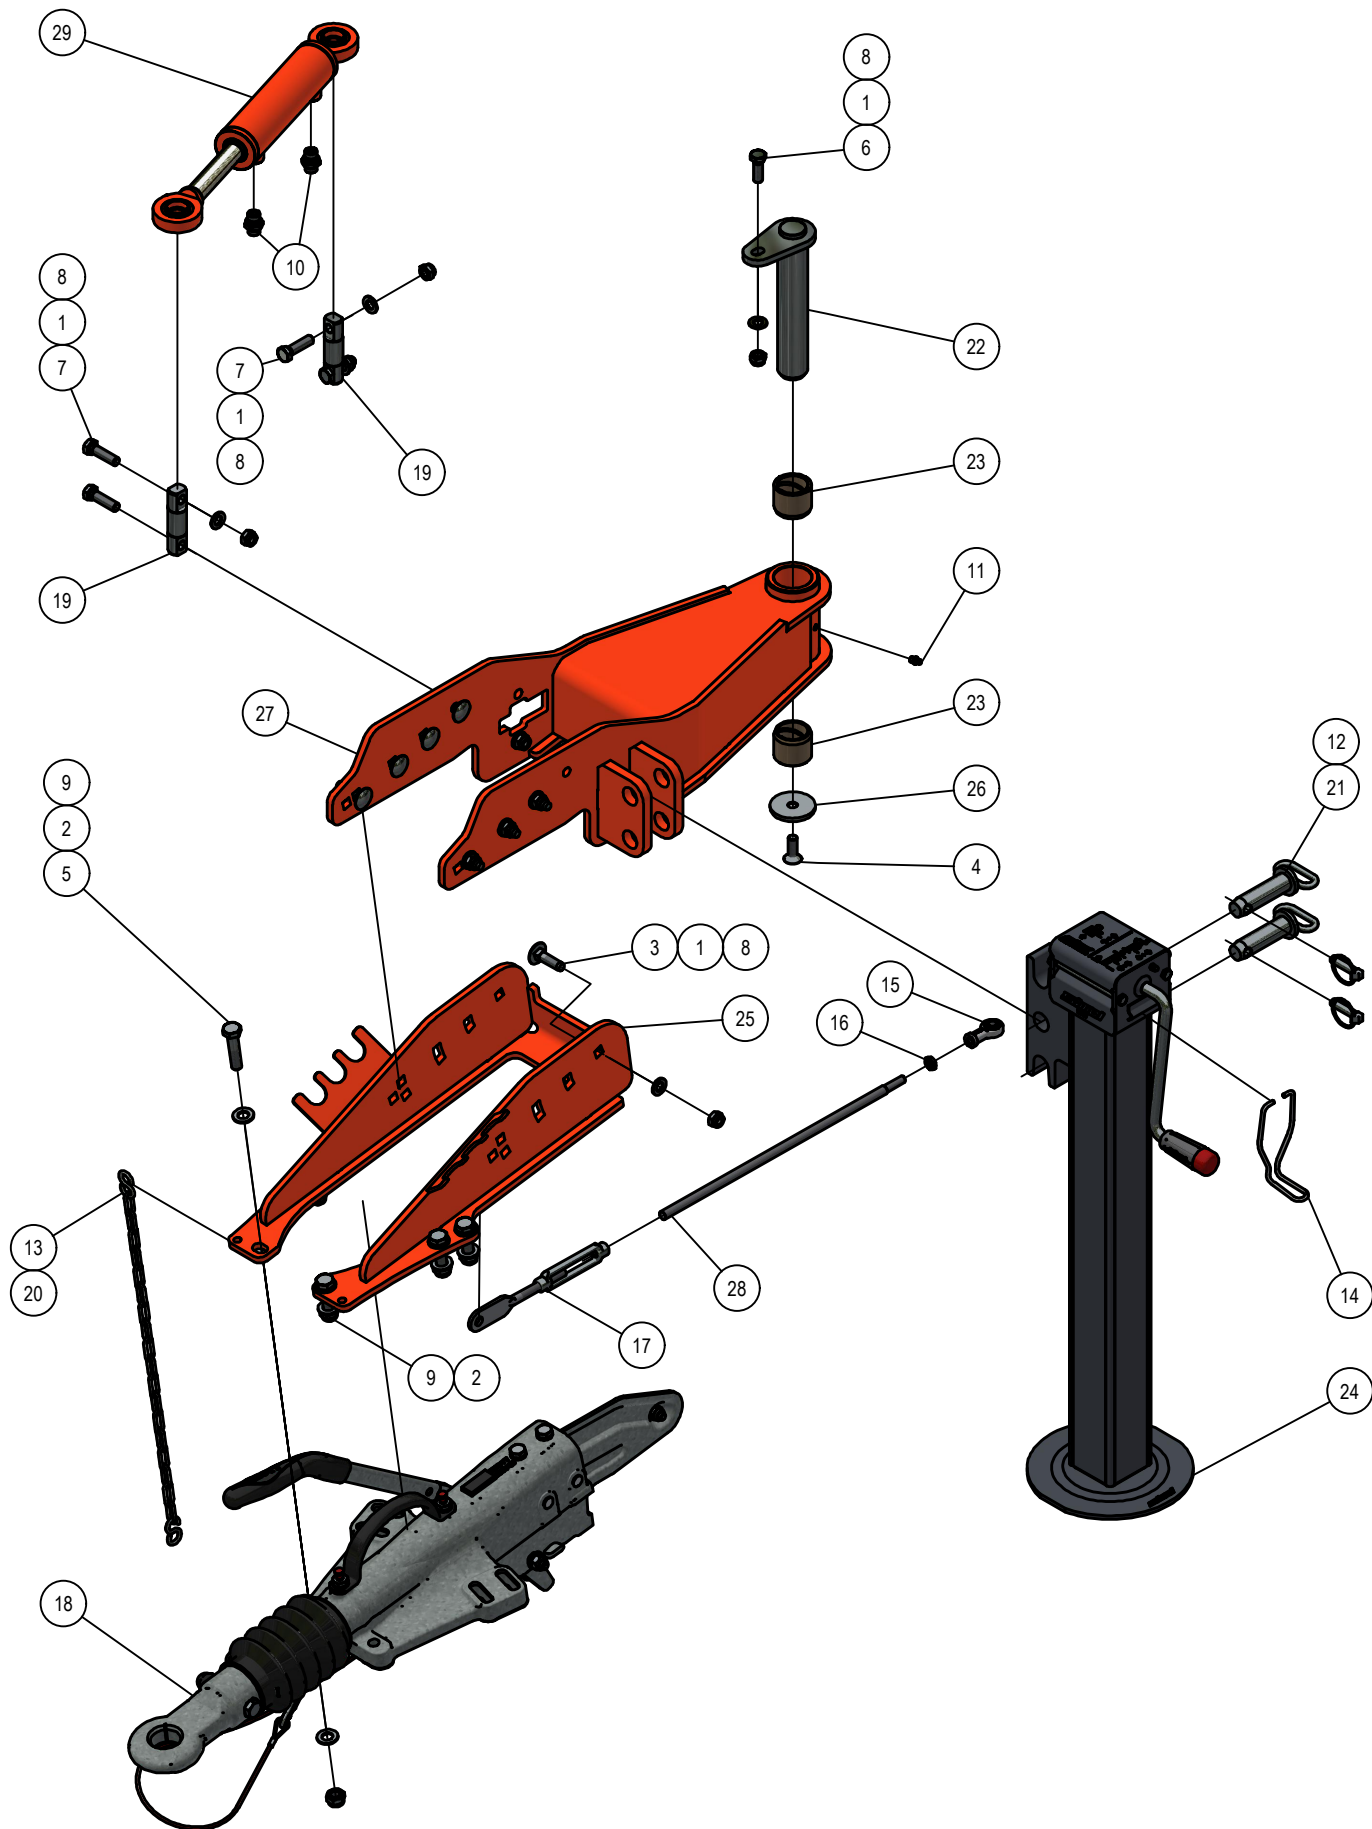

01. Dissel

01. Stuklijst dissel

Stukn.	Artikelnummer	Omschrijving	Aant.	Opmerking
1	121183	Sluitring M12 DIN125A ELVZ	13	
2	121186	Sluitring M14 DIN125A ELVZ	12	
3	122047	Slotbout M12x45 DIN603 ELVZ kl.8.8	8	
4	122354	Verzonken inbusbout M12x35 DIN7991	1	
5	122690	Bout DIN931 M14x60 ELVZ	6	
6	122768	Bout M12x35 DIN933 ELVZ	1	
7	122771	Bout M12x45 DIN933 ELVZ	4	
8	122940	Moer M12ZB DIN985 ELVZ	13	
9	122943	Moer M14ZB DIN985 ELVZ	6	
10	123606	Koppeling	2	
11	123688	Vetnippel	1	
12	124097	Borgclip 10mm	2	
13	124910	S-Haak 5mm	2	
14	128252	Borging steunpootslinger	1	
15	128312	Stangkop GIKR10PW	1	
16	128314	Lage moer M10 DIN439 ELVZ	1	
17	128320	Spanschroef bladeind M12 DIN1480 ELVZ	1	
18	128348	Oplopremdissel	1	Zie bijlage in deze PDF
19	200.25.100	Oplegpen 25x100	2	
20	411.01.020	Ketting 18 schakels	1	
21	440.01.012	Pen ø25mm L=92mm	2	
22	442.01.004	Pen ø40 L=219mm draadgat M12	1	
23	442.01.012	Bronzen lagerbus disselpen	2	
24	442.01.016	Steunpoot 2-speed Panda/Faunus	1	
25	442.01.017	Dissel oplooprem P1404	1	
26	442.01.019	Sluitring ø60x ø13x8 verz.gat	1	
27	442.01.020	Verstelbare-dissel oplooprem P1404	1	
28	442.04.025	Stang-E L=450mm	1	
29	442.05.020	Disselcilinder P1404 D25/50-125	1