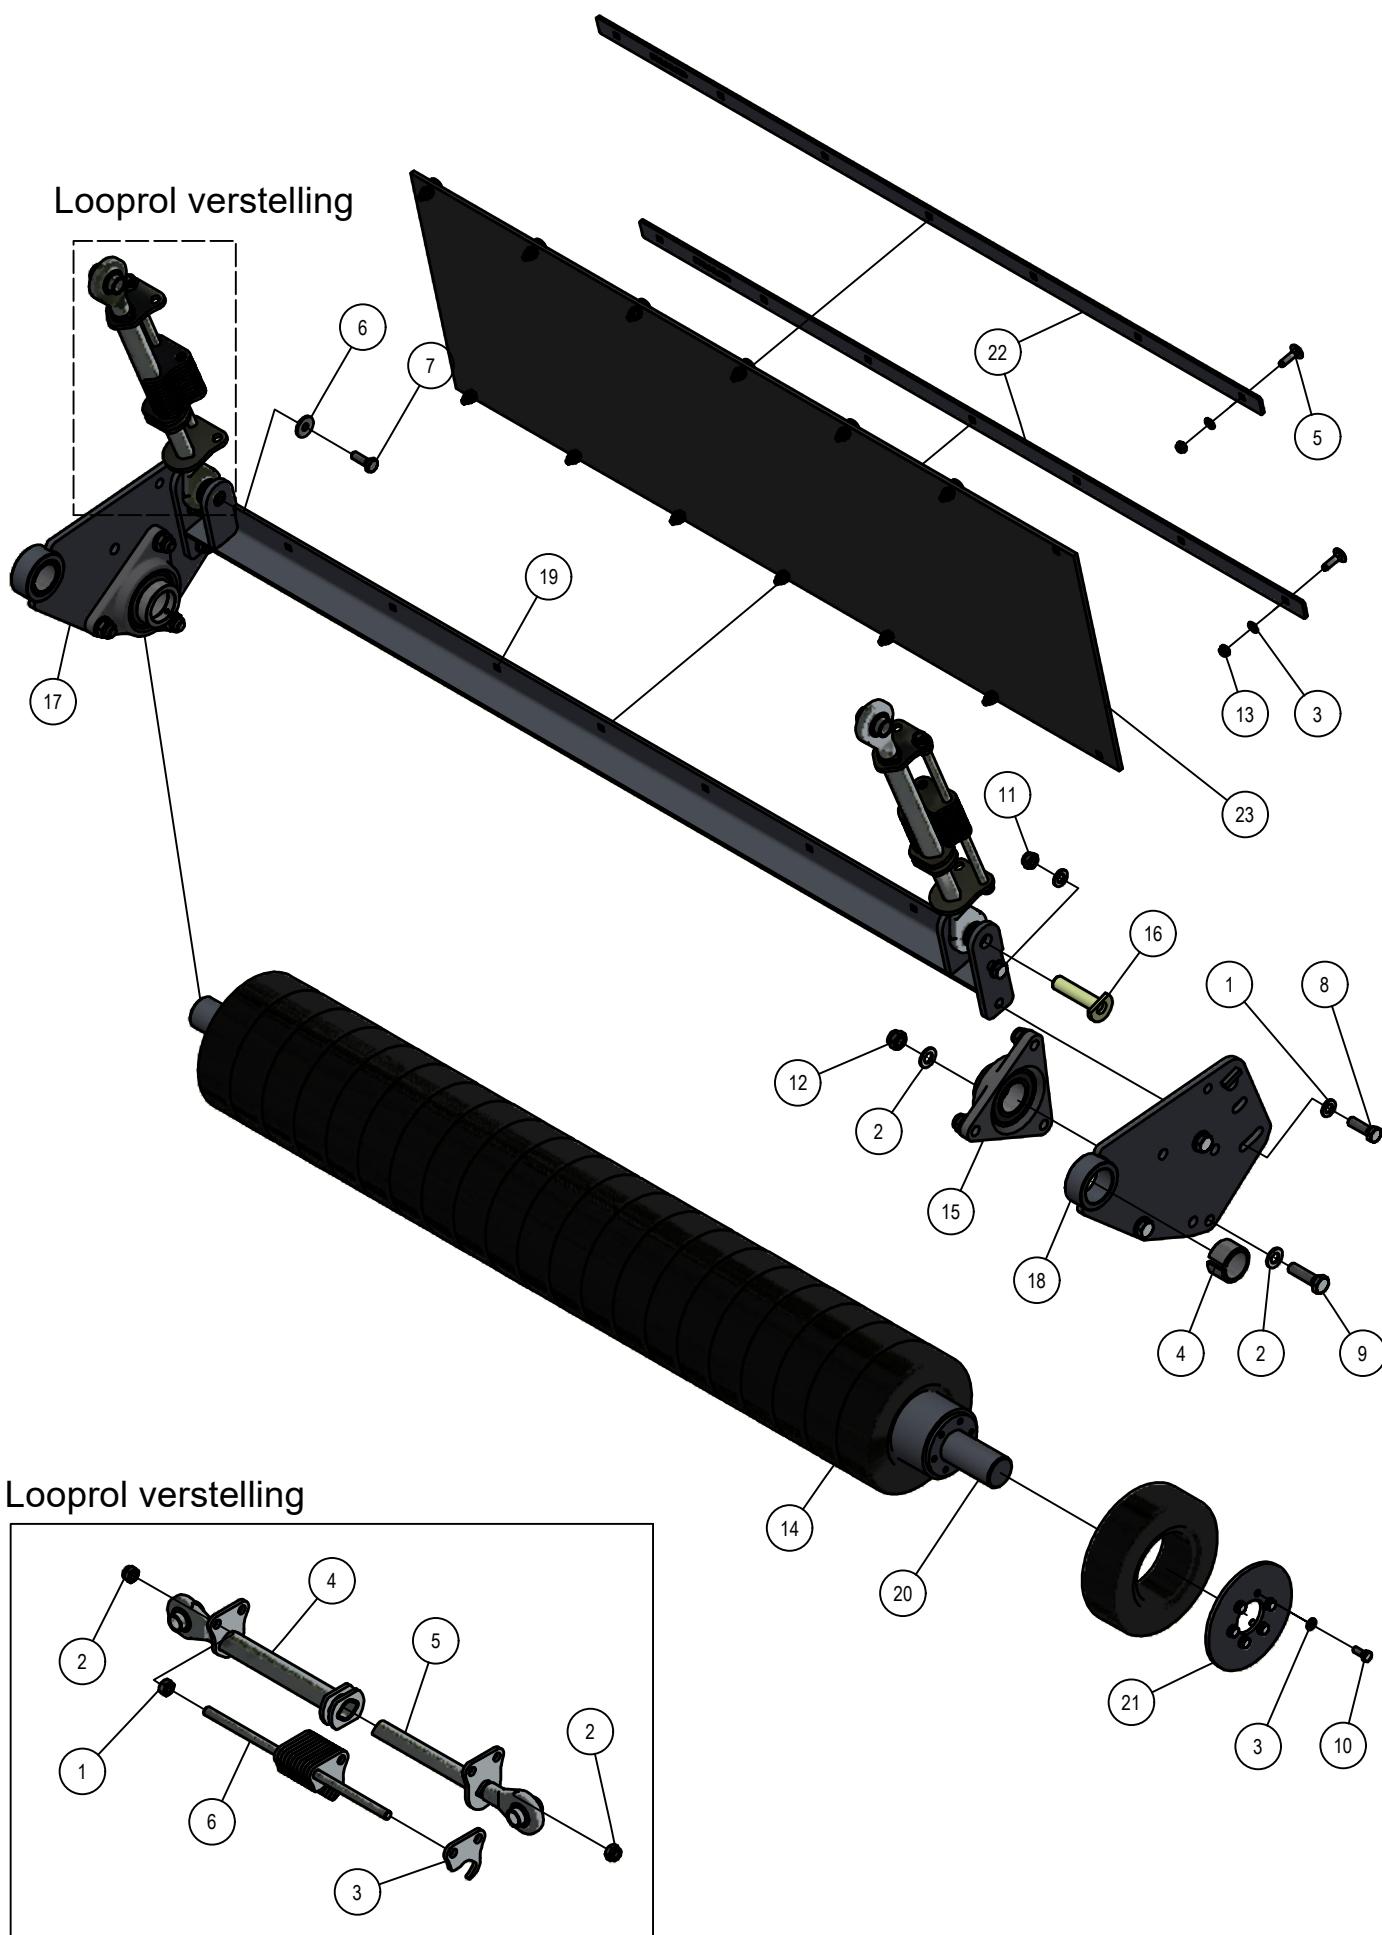

04.04. Stuklijst looprol rubberen uitvoering

Stukn.	Artikelnummer	Omschrijving	Aant.	Opmerking
1	121183	Sluitring M12 DIN125A ELVZ	8	
2	121186	Sluitring M14 DIN125A ELVZ	12	
3	121203	Sluitring M8 DIN125A ELVZ	26	
4	121290	Inspanbus	2	
5	122066	Slotbout M8x30 DIN603 ELVZ kl.8.8	14	
6	122536	Carrosseriering M10 DIN9021A ELVZ	2	
7	122749	Bout M10x30 DIN933 ELVZ	2	
8	122769	Bout M12x40 DIN933 ELVZ	4	
9	122782	Bout M14x50 DIN933	6	
10	122828	Bout M8x20 DIN933 ELVZ	12	
11	122940	Moer M12ZB DIN985 ELVZ	4	
12	122943	Moer M14ZB DIN985 ELVZ	6	
13	122967	Moer M8ZB DIN985 ELVZ	14	
14	126102	Band massief plat	22	
15	128832	Flenslagerblok	2	
16	450.01.012	Pen ø19mm L=78mm	2	
17	450.04.002	Looprolhouder rechts	1	
18	450.04.003	Looprolhouder links	1	
19	450.04.008	Afschraper looprol 1,4mtr	1	
20	450.04.011	Looprol P1404 ø100mm	1	
21	450.04.012	Eindplaat looprol	2	
22	450.04.015	Contrastrip rubber afsch.P1404	2	
23	450.04.016	Afschermrubber P1404	1	

Stuklijst looprol verstelling				
Stukn.	Artikelnummer	Omschrijving	Aant.	Opmerking
1	122842	Moer M12 DIN934 ELVZ	1	
2	122940	Moer M12ZB DIN985 ELVZ	2	
3	414.06.017	Vulplaat	12	
4	450.04.021	Topstang vast deel ø20	1	
5	450.04.022	Topstang schuifdeel ø20	1	
6	450.04.023	Geleidestang	1