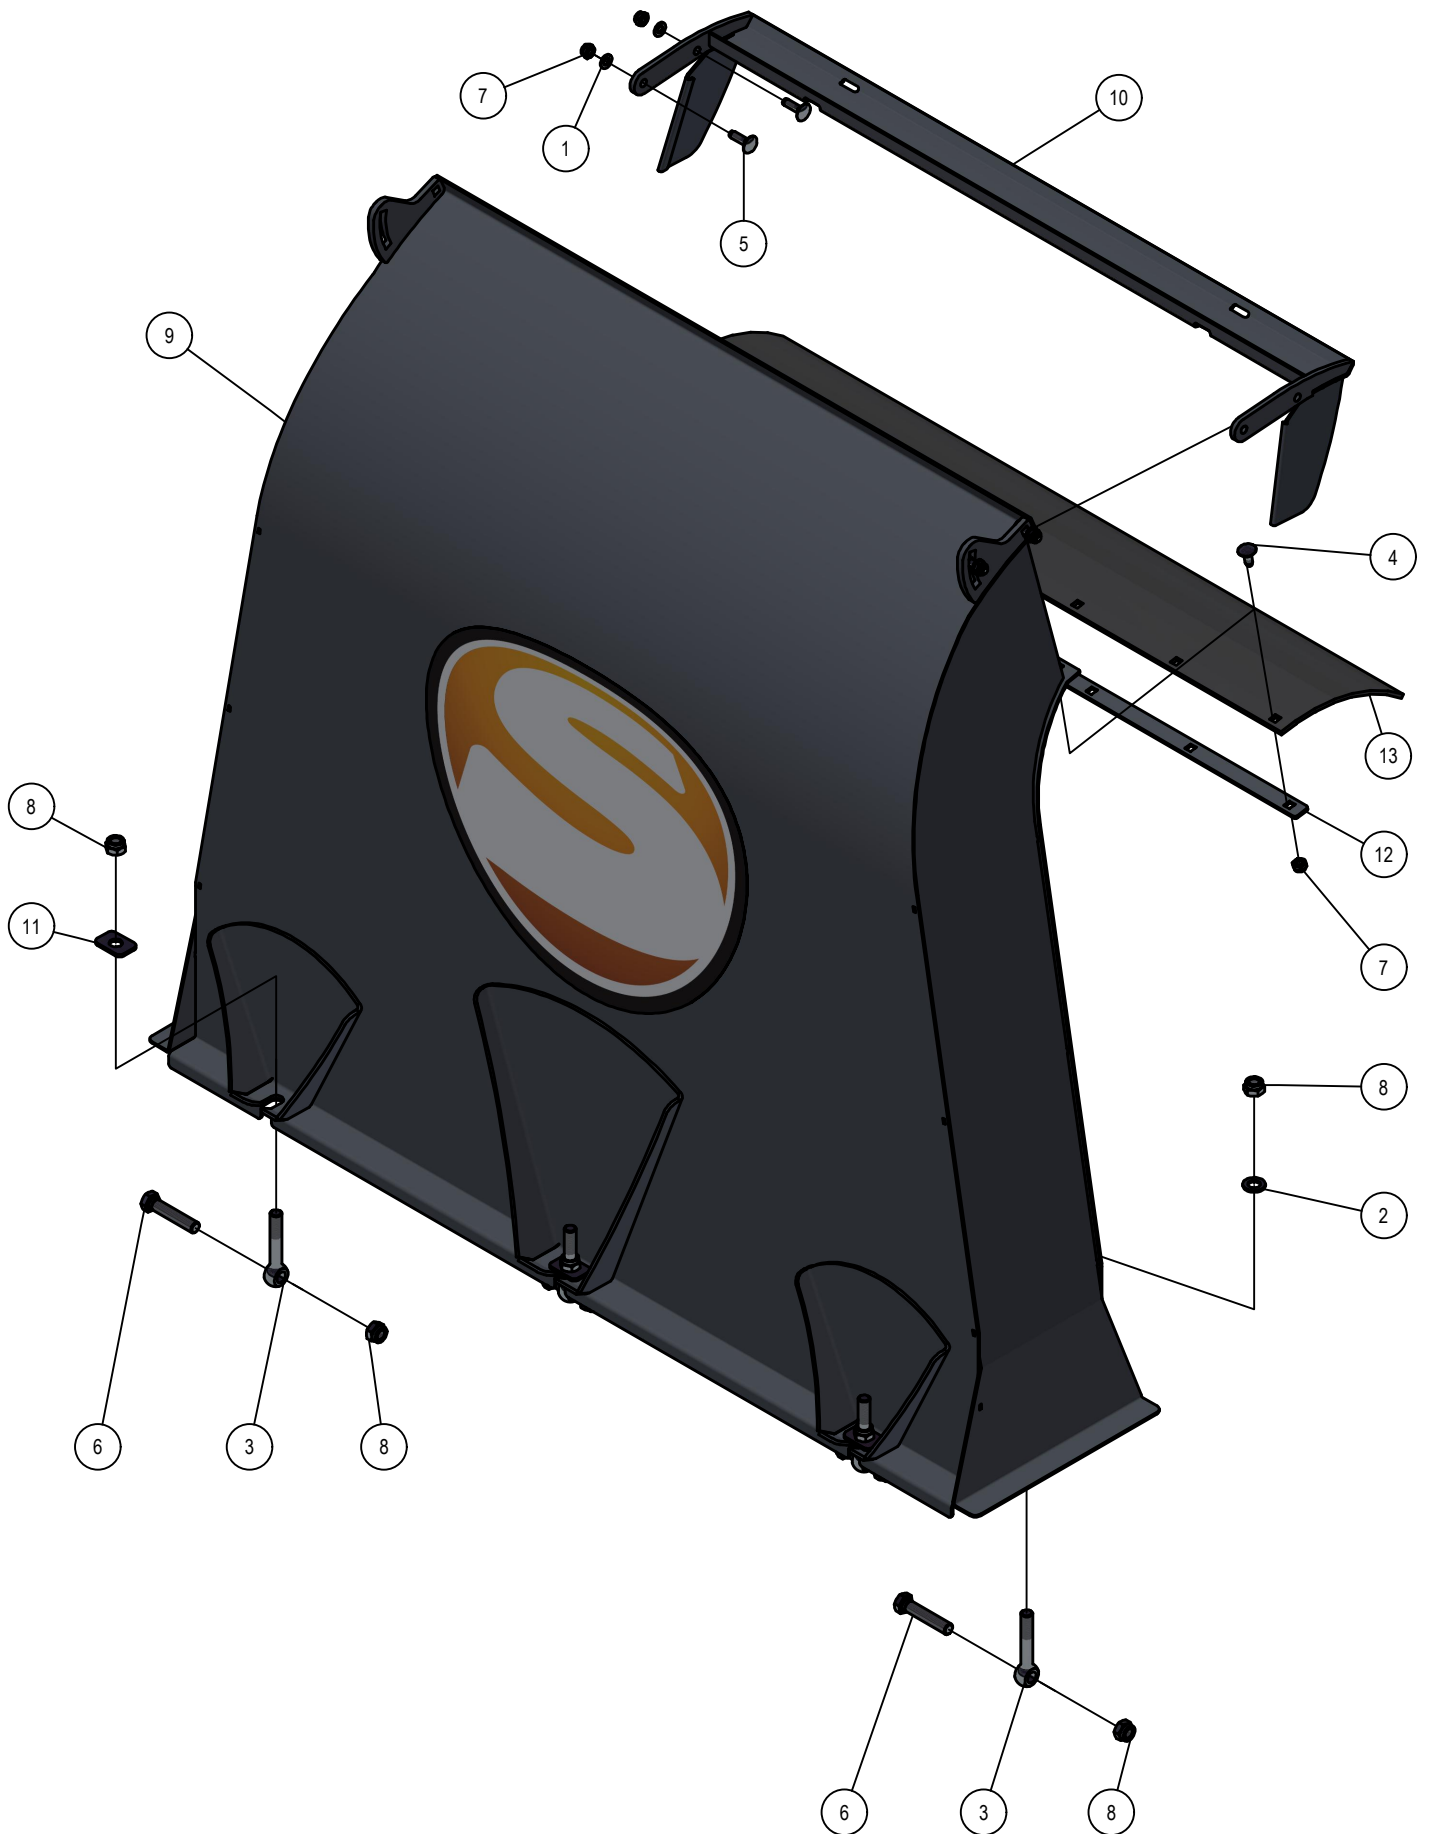

04.05. Stuklijst uitwerppijp

Stukn.	Artikelnummer	Omschrijving	Aant.	Opmerking
1	121179	Sluitring M10 DIN125A ELVZ	4	
2	121187	Sluitring M16 DIN125A ELVZ	3	
3	121675	Oogbout M16x100 DIN444 ELVZ	6	
4	122035	Slotbout M10x25 DIN603 ELVZ kl.8.8	7	
5	122037	Slotbout M10x35 DIN603 ELVZ kl.8.8	4	
6	122798	Bout M16x80 DIN933 ELVZ	6	
7	122937	Moer M10ZB DIN985 ELVZ	11	
8	122945	Moer M16ZB DIN985 ELVZ	12	
9	450.02.005	Uitwerppijp Panda 1404	1	
10	450.02.006	Richtklep maaunit P1404	1	
11	450.02.009	Borgplaat uitwerppijp	3	
12	450.02.011	Contrastrip blaaspijp P1404	1	
13	450.02.012	Morsrubber blaaspijp	1