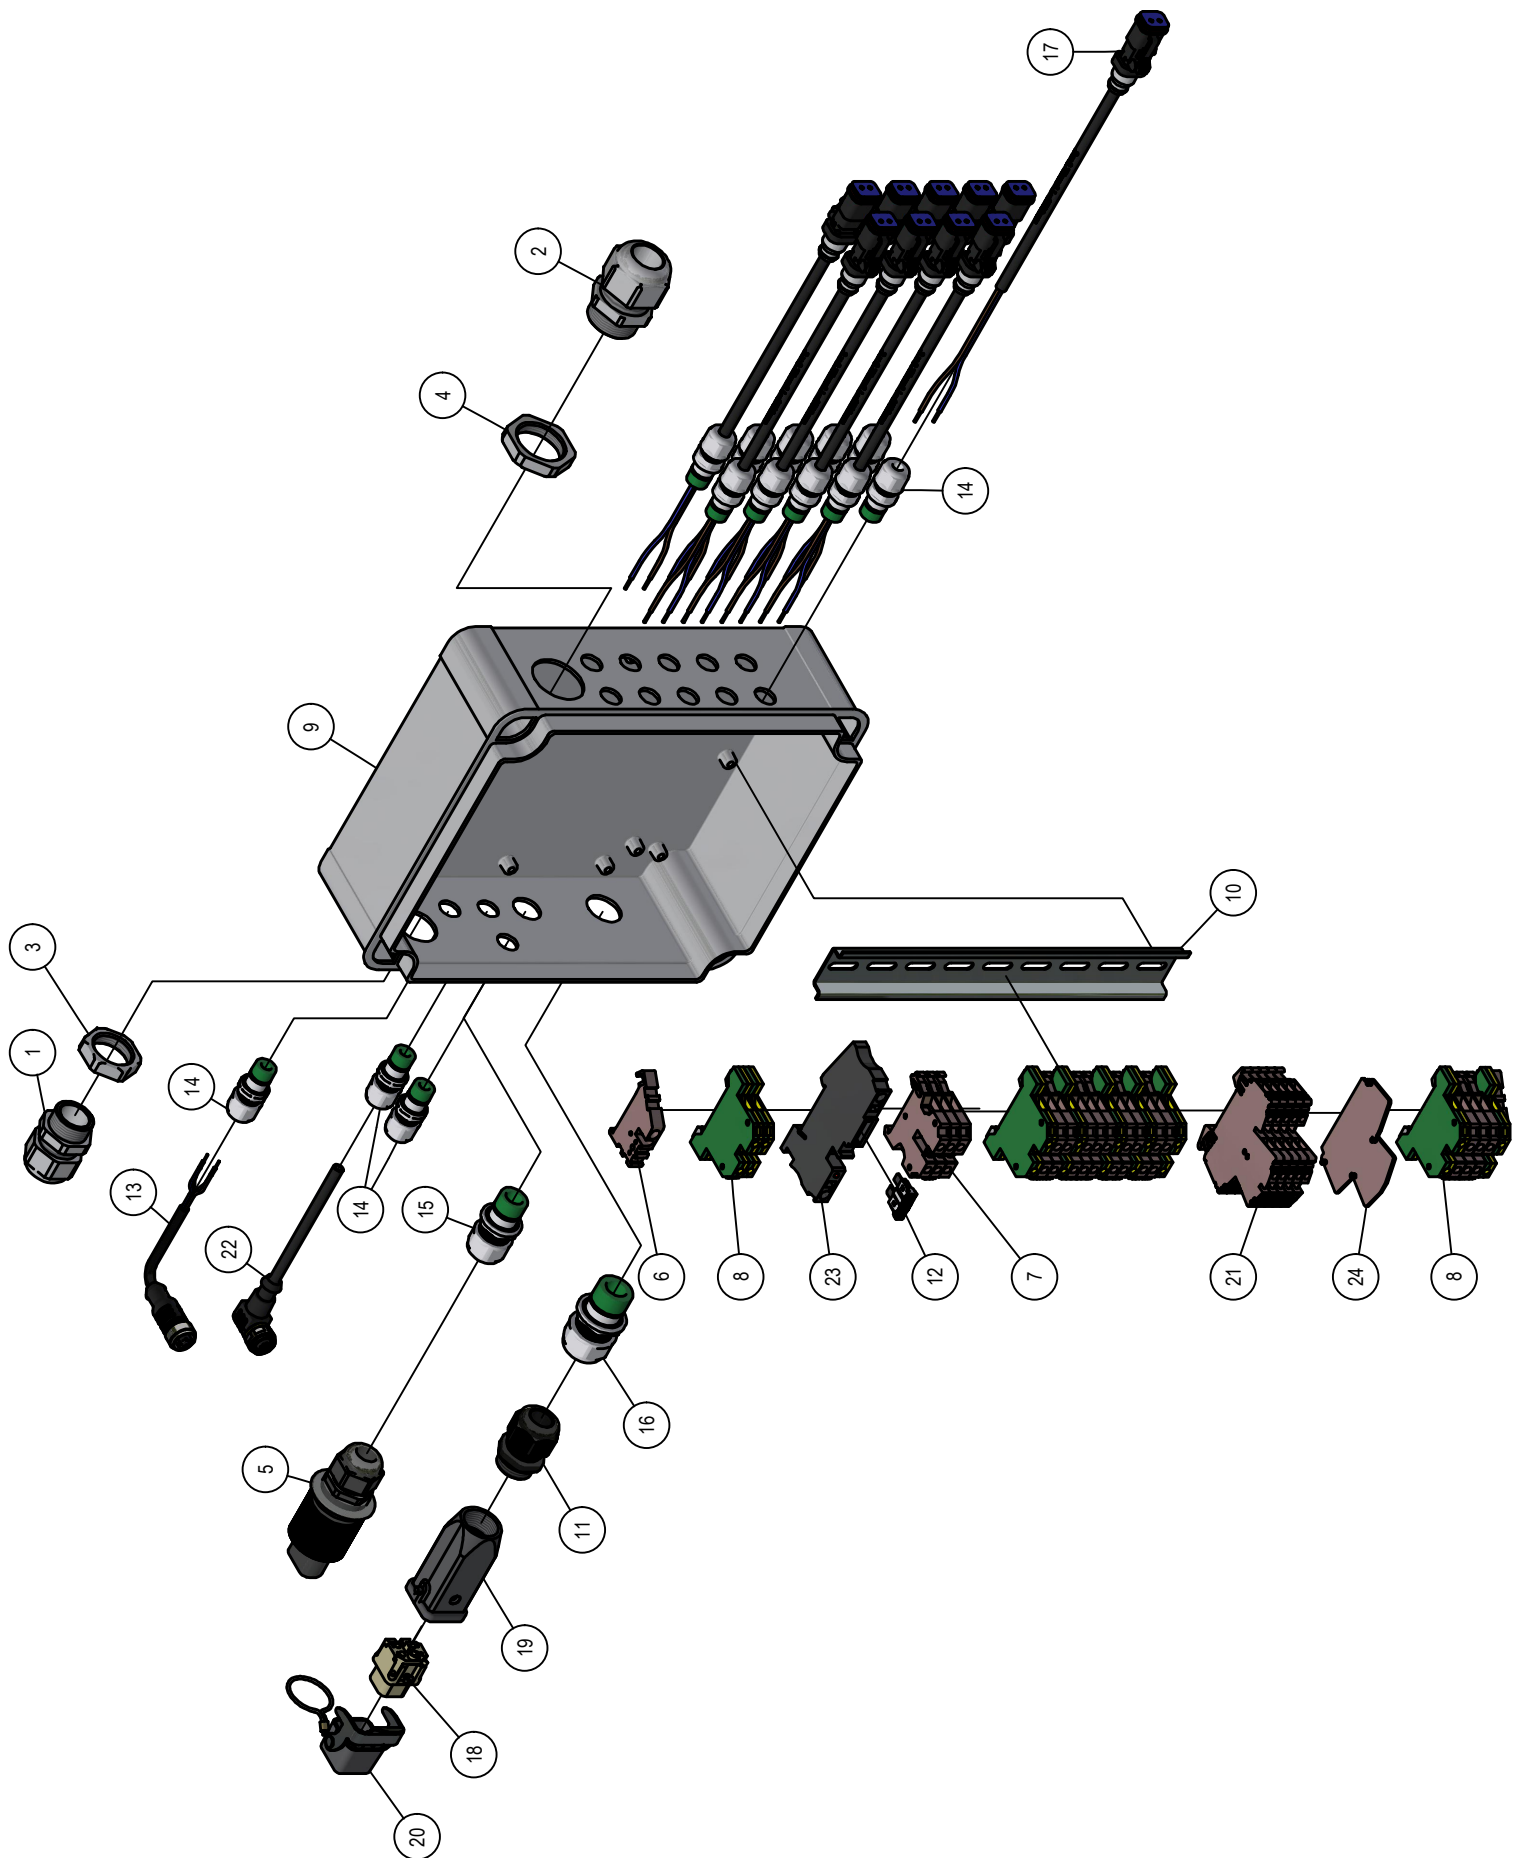

02.03. Stuklijst Elektrakast

Stukn.	Artikelnummer	Omschrijving	Aant.	Opmerking
1	121391	Kabelwartel	1	
2	121392	Kabelwartel	1	
3	121396	Wartelmoer PG16	1	
4	121397	Wartelmoer	1	
5	121452	Stekker 3-polig	1	
6	121927	Eindklem	2	
7	121929	Railklem	15	
8	121930	Railklem massa	9	
9	122128	Schakelkast	1	
10	122399	Montagerail	1	L=225mm
11	123341	Kabelwartel	1	
12	124934	Steekzekering 25A	1	
13	126332	Kabel 10mtr met connector recht	1	
14	126437	Kabelwartel M12	13	
15	126438	Kabelwartel M16	1	
16	126439	Kabelwartel M20	1	
17	128125	Connector met LED	10	
18	128253	Schroef terminal	1	
19	128254	Tulebehuizing	1	
20	128255	Afdekkap	1	
21	128461	Railklem dubbel	5	
22	128521	Kabel met connector	1	
23	128542	Steekzekeringhouder	1	
24	128789	Afsluitplaat	1