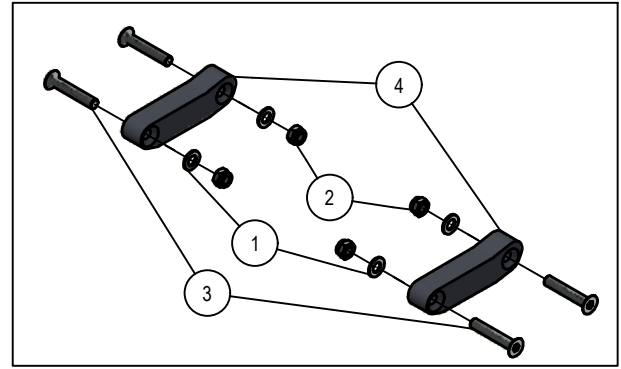

04.03. Looprol

Looprol verstelling

Glijsloten looprol

Looprol verstelling

Glijsloten looprol

04.03. Stuklijst looprol

Stukn.	Artikelnummer	Omschrijving	Aant.	Opmerking
1	121183	Sluitring M12 DIN125A ELVZ	8	
2	121186	Sluitring M14 DIN125A ELVZ	16	
3	121203	Sluitring M8 DIN125A ELVZ	14	
4	121290	Inspanbus	2	
5	122066	Slotbout M8x30 DIN603 ELVZ kl.8.8	14	
6	122536	Carrosseriering M10 DIN9021A ELVZ	2	
7	122749	Bout M10x30 DIN933 ELVZ	2	
8	122769	Bout M12x40 DIN933 ELVZ	4	
9	122782	Bout M14x50 DIN933	8	
10	122940	Moer M12ZB DIN985 ELVZ	4	
11	122943	Moer M14ZB DIN985 ELVZ	8	
12	122967	Moer M8ZB DIN985 ELVZ	14	
13	124449	Flenslagerblok	2	
14	450.01.012	Pen ø19mm L=78mm	2	
15	450.04.002	Looprolhouder rechts	1	
16	450.04.003	Looprolhouder links	1	
17	450.04.008	Afschraper looprol 1,4mtr	1	
18	450.04.009	Looprol maaiunit 1,4mtr	1	
19	450.04.010	Slijtring looprol Panda/Faunus	2	Optie
20	450.04.016	Afschermrubber P1404	1	
21	450.05.015	Contrastrip rubber afsch.P1404	2	