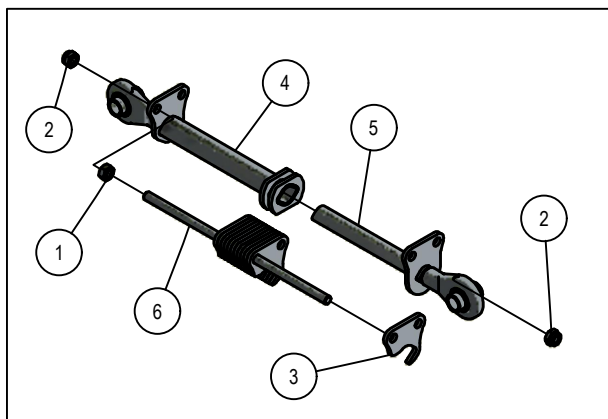

04.03. Looprol

Looprol verstelling

Glijsloten looprol

Looprol verstelling

Glijsloten looprol

04.03. Stuklijst looprol

Stukn.	Artikelnummer	Omschrijving	Aant.	Opmerking
1	121183	Sluitring M12 DIN125A ELVZ	8	
2	121186	Sluitring M14 DIN125A ELVZ	16	
3	121203	Sluitring M8 DIN125A ELVZ	14	
4	121290	Inspanbus	2	
5	122066	Slotbout M8x30 DIN603 ELVZ kl.8.8	14	
6	122536	Carrosseriering M10 DIN9021A ELVZ	2	
7	122749	Bout M10x30 DIN933 ELVZ	2	
8	122769	Bout M12x40 DIN933 ELVZ	4	
9	122782	Bout M14x50 DIN933	8	
10	122940	Moer M12ZB DIN985 ELVZ	4	
11	122943	Moer M14ZB DIN985 ELVZ	8	
12	122967	Moer M8ZB DIN985 ELVZ	14	
13	124449	Flenslagerblok	2	
14	450.01.012	Pen ø19mm L=78mm	2	
15	450.04.002	Looprolhouder rechts	1	
16	450.04.003	Looprolhouder links	1	
17	450.04.008	Afschraper looprol 1,4mtr	1	
18	450.04.009	Looprol maaiunit 1,4mtr	1	
19	450.04.010	Slijtring looprol Panda/Faunus	2	Optie
20	450.04.016	Afschermrubber P1404	1	
21	450.05.015	Contrastrip rubber afsch.P1404	2	