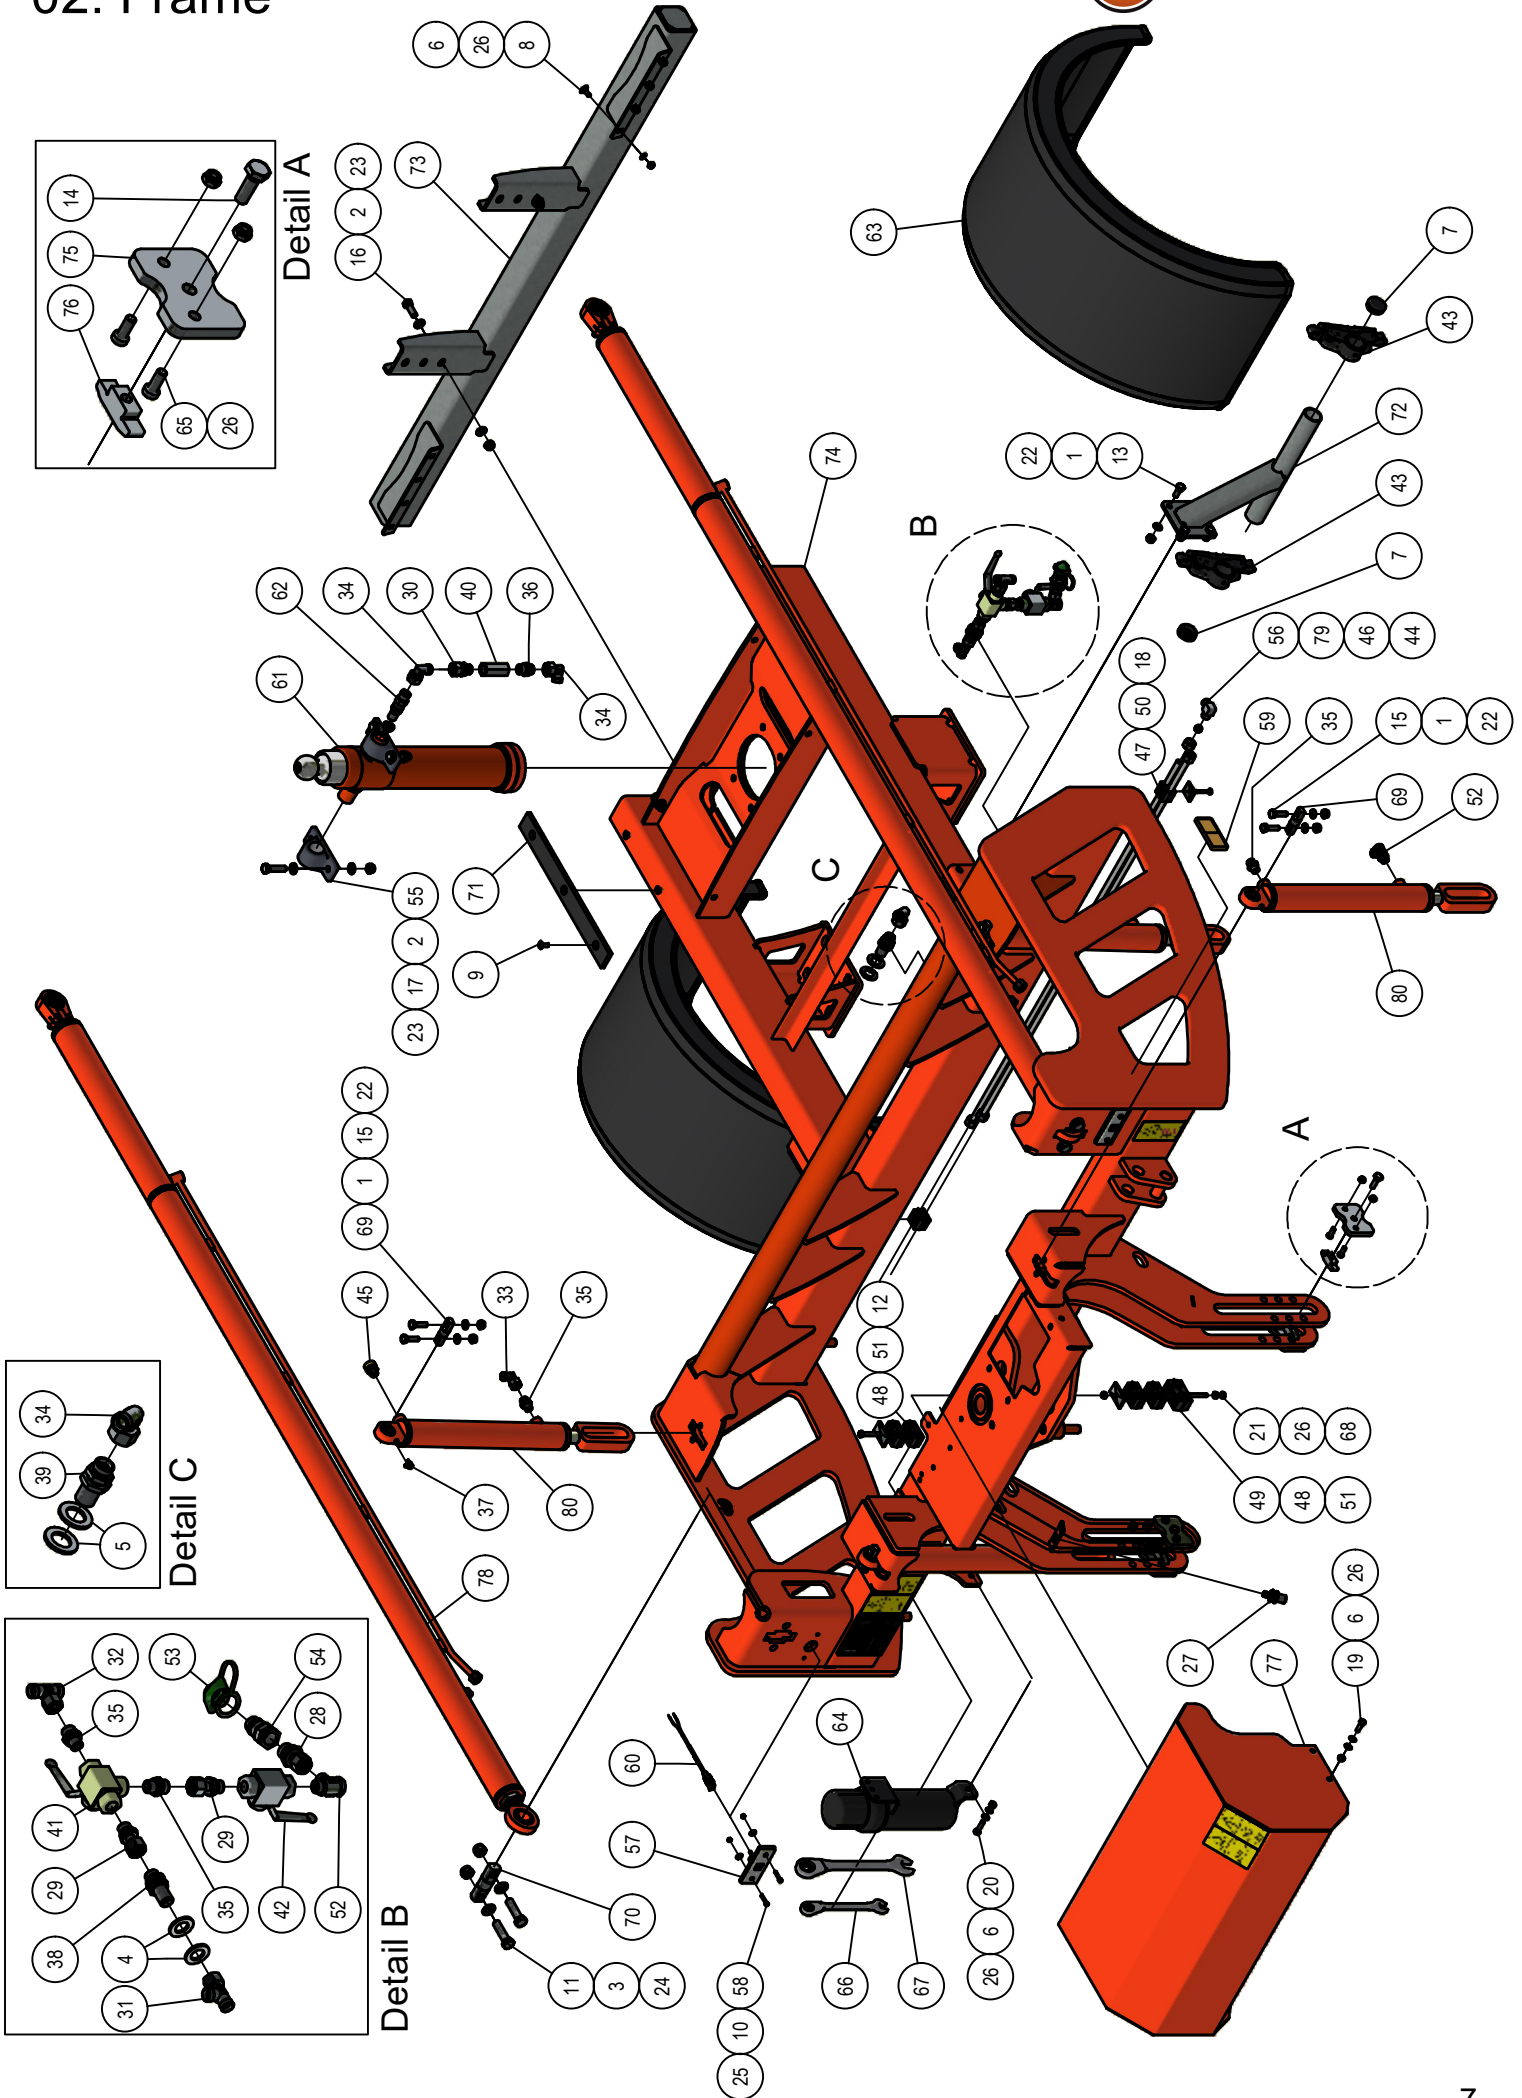

02. Frame

02. Stuklijst frame

Stukn.	Artikelnummer	Omschrijving	Aant.	Opmerking
1	121179	Sluitring M10 DIN125A ELVZ	16	
2	121183	Sluitring M12 DIN125A ELVZ	16	
3	121187	Sluitring M16 DIN125A ELVZ	4	
4	121190	Sluitring M18 DIN125A ELVZ	2	
5	121192	Sluitring M22	2	
6	121203	Sluitring M8 DIN125A ELVZ	22	
7	121602	Inslagdop	4	
8	122062	Slotbout M8x20 DIN603 ELVZ 8.8	8	
9	122372	Verzonken inbusbout M8x20 DIN7991 E	6	
10	122543	Carrosseriering M5 DIN9021A ELVZ	4	
11	122705	Bout M16x60	4	
12	122744	Bout M8x60 DIN931 ELVZ	1	
13	122748	Bout M10x25 DIN933 ELVZ	12	
14	122749	Bout M10x30 DIN933 ELVZ	4	
15	122751	Bout M10x35 DIN933 ELVZ	8	
16	122768	Bout M12x35 DIN933 ELVZ	4	
17	122773	Bout M12x50 DIN933 ELVZ	4	
18	122821	Bout M6x35 DIN933 ELVZ	2	
19	122830	Bout M8x25 DIN933 ELVZ	4	
20	122831	Bout M8x30 DIN933 ELVZ	3	
21	122876	Moer M8 DIN934 ELVZ	2	
22	122937	Moer M10ZB DIN985 ELVZ	16	
23	122940	Moer M12ZB DIN985 ELVZ	8	
24	122945	Moer M16ZB DIN985 ELVZ	4	
25	122964	Moer M5ZB DIN985 ELVZ	4	
26	122967	Moer M8ZB DIN985 ELVZ	24	
27	123122	Sensor	1	
28	123315	Koppeling	1	
29	123317	Koppeling	2	
30	123319	Koppeling	1	
31	123335	Koppeling	1	
32	123354	Koppeling	1	
33	123362	Koppeling	2	
34	123363	Koppeling 15L-90°	3	
35	123614	Koppeling	6	
36	123617	Inschroef koppeling 15L-G1/2"	1	
37	123690	Vetnippel M8x1- 90°	2	
38	123720	Koppeling	1	
39	123721	Schotkoppeling recht 15L	1	
40	123800	Slangbreukbeveiliging 1/2"	1	
41	123935	Kogelkraan 3-weg 3/8"	1	
42	123941	Kogelkraan 2-weg	1	
43	123945	Spatschermsteun 42mm - 4st	4	
44	124127	Wartelmoer	4