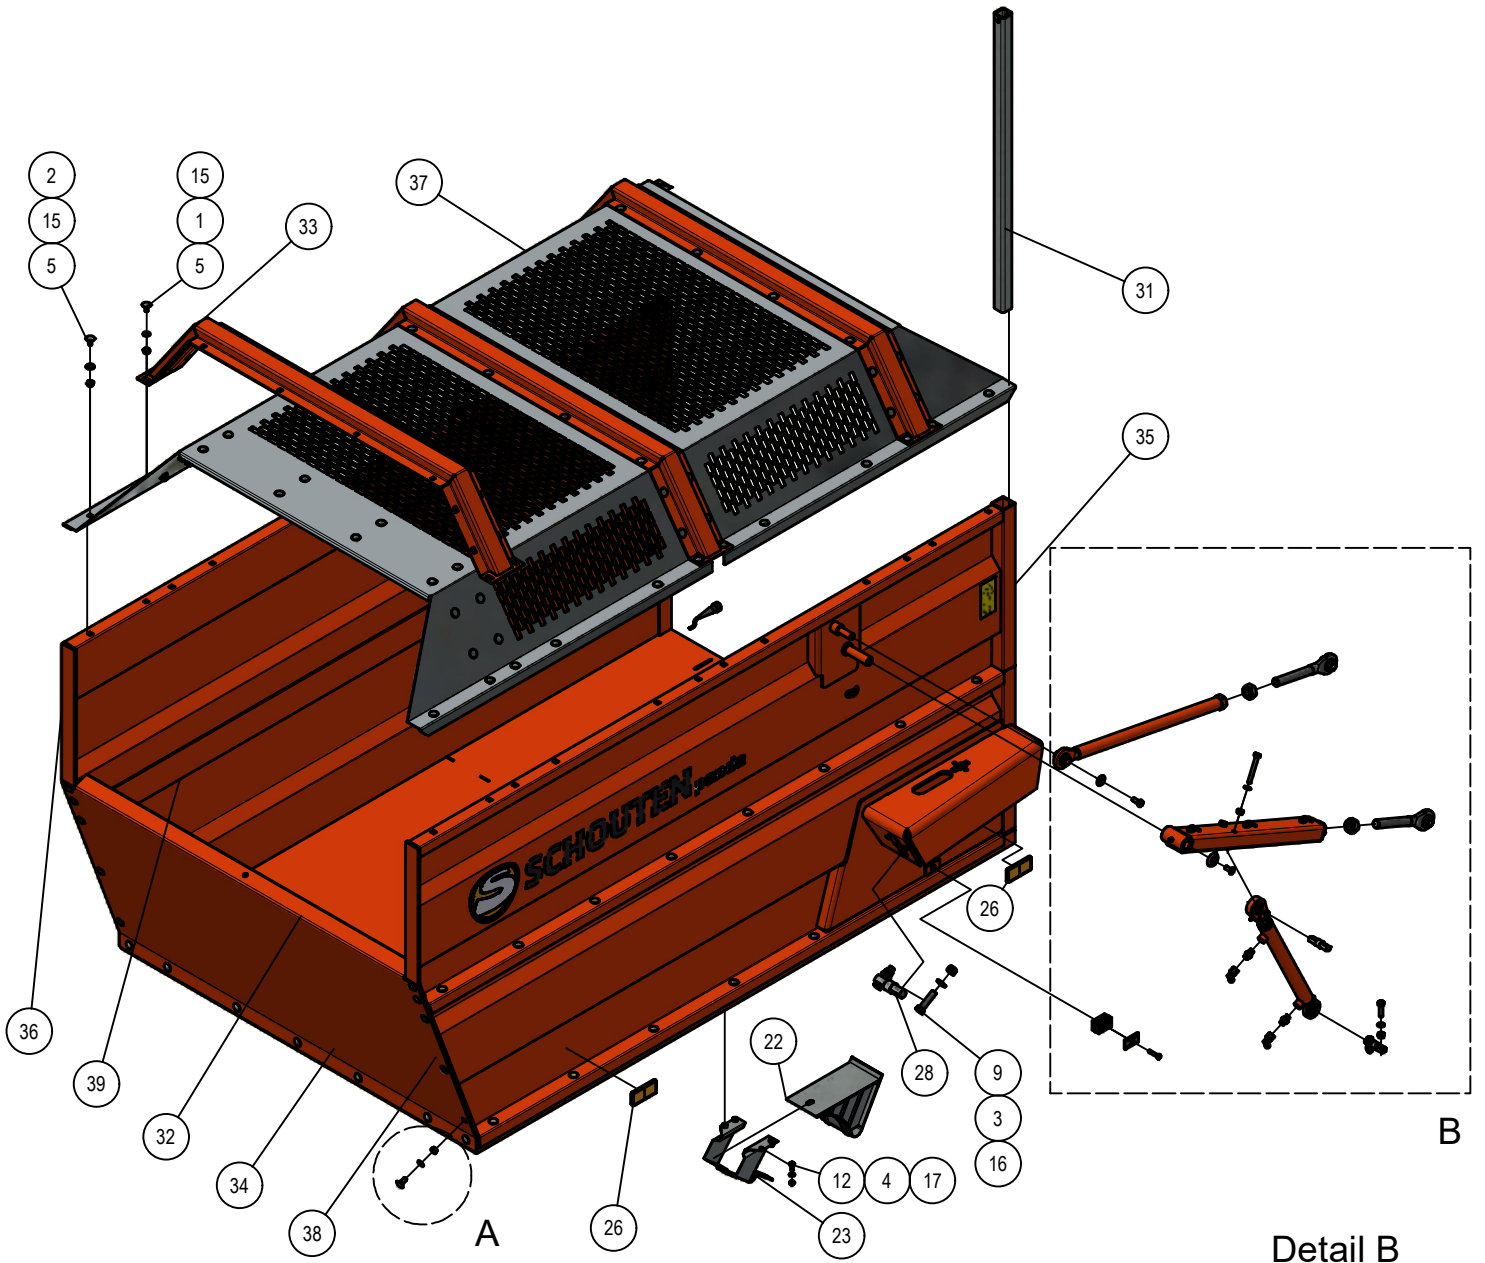

03. Laadbak

Detail B

03. Stuklijst laadbak

Stukn.	Artikelnummer	Omschrijving	Aant.	Opmerking
1	121179	Sluistring M10 DIN125A ELVZ	51	
2	121183	Sluistring M12 DIN125A ELVZ	76	
3	121187	Sluistring M16 DIN125A ELVZ	4	
4	121203	Sluistring M8 DIN125A ELVZ	8	
5	122034	Slotbout M10x20 DIN603 ELVZ kl.8.8	98	
6	122035	Slotbout M10x25 DIN603 ELVZ kl.8.8	17	
7	122536	Carrosseriering M10 DIN9021A ELVZ	2	
8	122660	Bout M10x80 DIN931 ELVZ	4	
9	122705	Bout M16x60	4	
10	122748	Bout M10x25 DIN933 ELVZ	6	
11	122752	Bout M10x40 DIN933 ELVZ	4	
12	122827	Bout M8x16 DIN933 ELVZ	8	
13	122833	Bout M8x35	2	
14	122860	Moer M24 DIN934 ELVZ	4	
15	122937	Moer M10ZB DIN985 ELVZ	123	
16	122945	Moer M16ZB DIN985 ELVZ	4	
17	122967	Moer M8ZB DIN985 ELVZ	8	
18	123368	Koppeling	4	
19	123638	Koppeling	4	
20	124767	Set schaalhelften dubbel 15mm	2	
21	124776	Dekplaat dubbel groep 2	2	
22	124805	Wielkeg	2	
23	124806	Wielkeghouder	2	
24	125164	Topstangspindel	4	
25	125514	Verzonken inbusbout M10x25 DIN7991	2	
26	126742	Reflector oranje	4	
27	200.20.070	Oplegpen 20x70	4	
28	200.30.100	Oplegpen 30x100	2	
29	326.04.019	Sluistring ø40xø11x6 verz. gat	2	
30	440.03.073	Stuurstang klep Panda	2	
31	442.03.012	Verstevigingskoker	2	
32	442.03.020	Voorplaat bak P1404	1	
33	442.03.023	Dakrong bak P1404	3	
34	442.03.026	Bodem bak P1404	1	
35	442.03.029	Zijpaneel bak P1404 Linksboven	1	
36	442.03.030	Zijpaneel bak P1404 Rechtsboven	1	
37	442.03.031	Dakplaat Panda P1404	2	
38	442.03.033	Zijpaneel linksonder bak Panda	1	
39	442.03.034	Zijpaneel rechtsonder bak Panda	1	
40	442.03.037	Klepbediening Panda	2	
41	442.05.008	Klepcilinder Panda D20/30/295	2