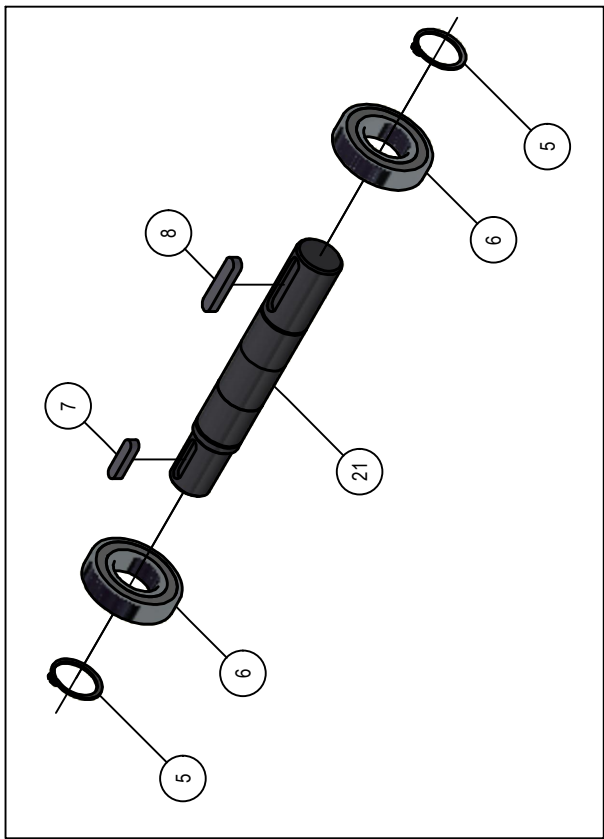

04.02. Aandrijving maaiunit

Olíe: 1,7 Ltr 220PAO

04.02. Stuklijst aandrijving maaiunit

Stukn.	Artikelnummer	Omschrijving	Aant.	Opmerking
1	121346	V-snaarpoulie taperlock	1	
2	121441	V-snaarpoulie taperlock	1	
3	121456	Klembus taperlock ø40	1	
4	121457	Klembus taperlock ø45	1	
5	121807	Seegerring	2	
6	122094	Diepgroefkogellager	2	
7	122171	Inlegspie	1	
8	122178	Inlegspie	1	
9	122420	Beschermkap aftakas	1	
10	122587	Inbusbout M16x50 DIN912 kl.10.9	4	
11	124316	Ontluchttingsfilter	1	
12	124746	1-delige slangklem	2	
13	125046	V-snaar Red Power	3	
14	125276	Afdichtkap ø80x12mm	1	
15	126007	Aftakas WWE2480/1010 standaard	1	
16	126722	Sterknop	2	
17	126723	Draadeind M8x80 DIN976 ELVZ kl.4.6	2	
18	200.06.002	Cardanas P1404	1	
19	450.03.020	Tandwielkast Panda maaiunit	1	Zie bijlage in deze PDF
20	450.05.004	Verstelbaar lagerhuis maaiunit	1	
21	450.05.005	Aandrijf-as maaiunit Panda	1	
22	450.05.009	Borgstrip lagerhuis	2	
23	450.05.010	Vouwbalg cardanas P1404	1	
24	450.05.011	Bevestigingsflens vouwbalg	1