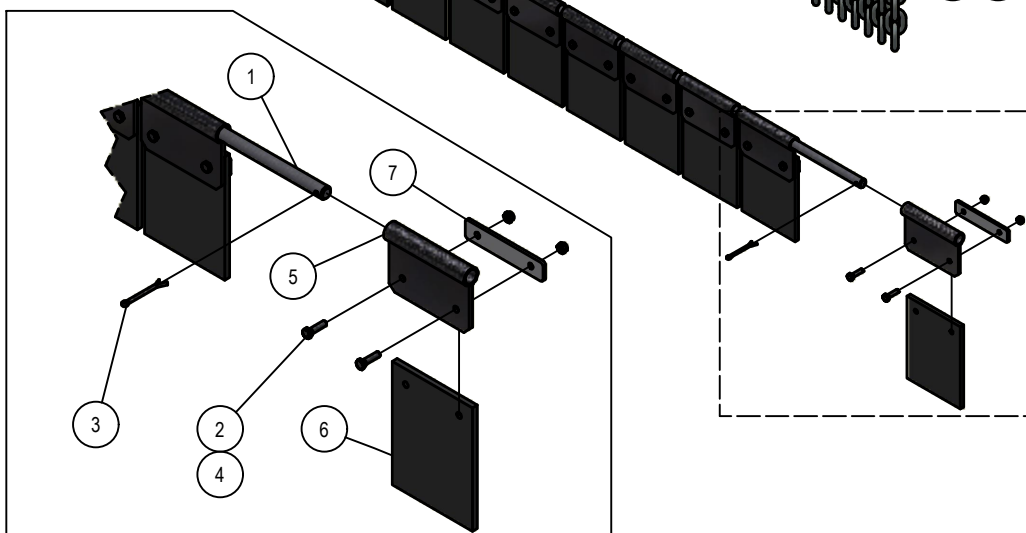

Rubber afscherming (optie)