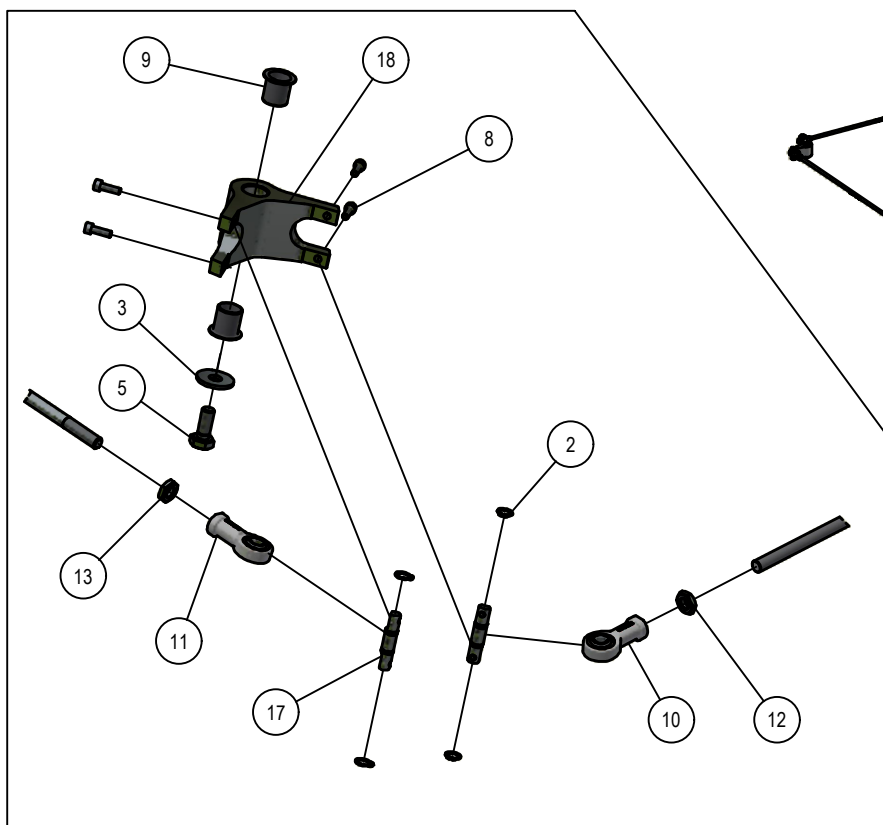

05. Onderstel

Detail A