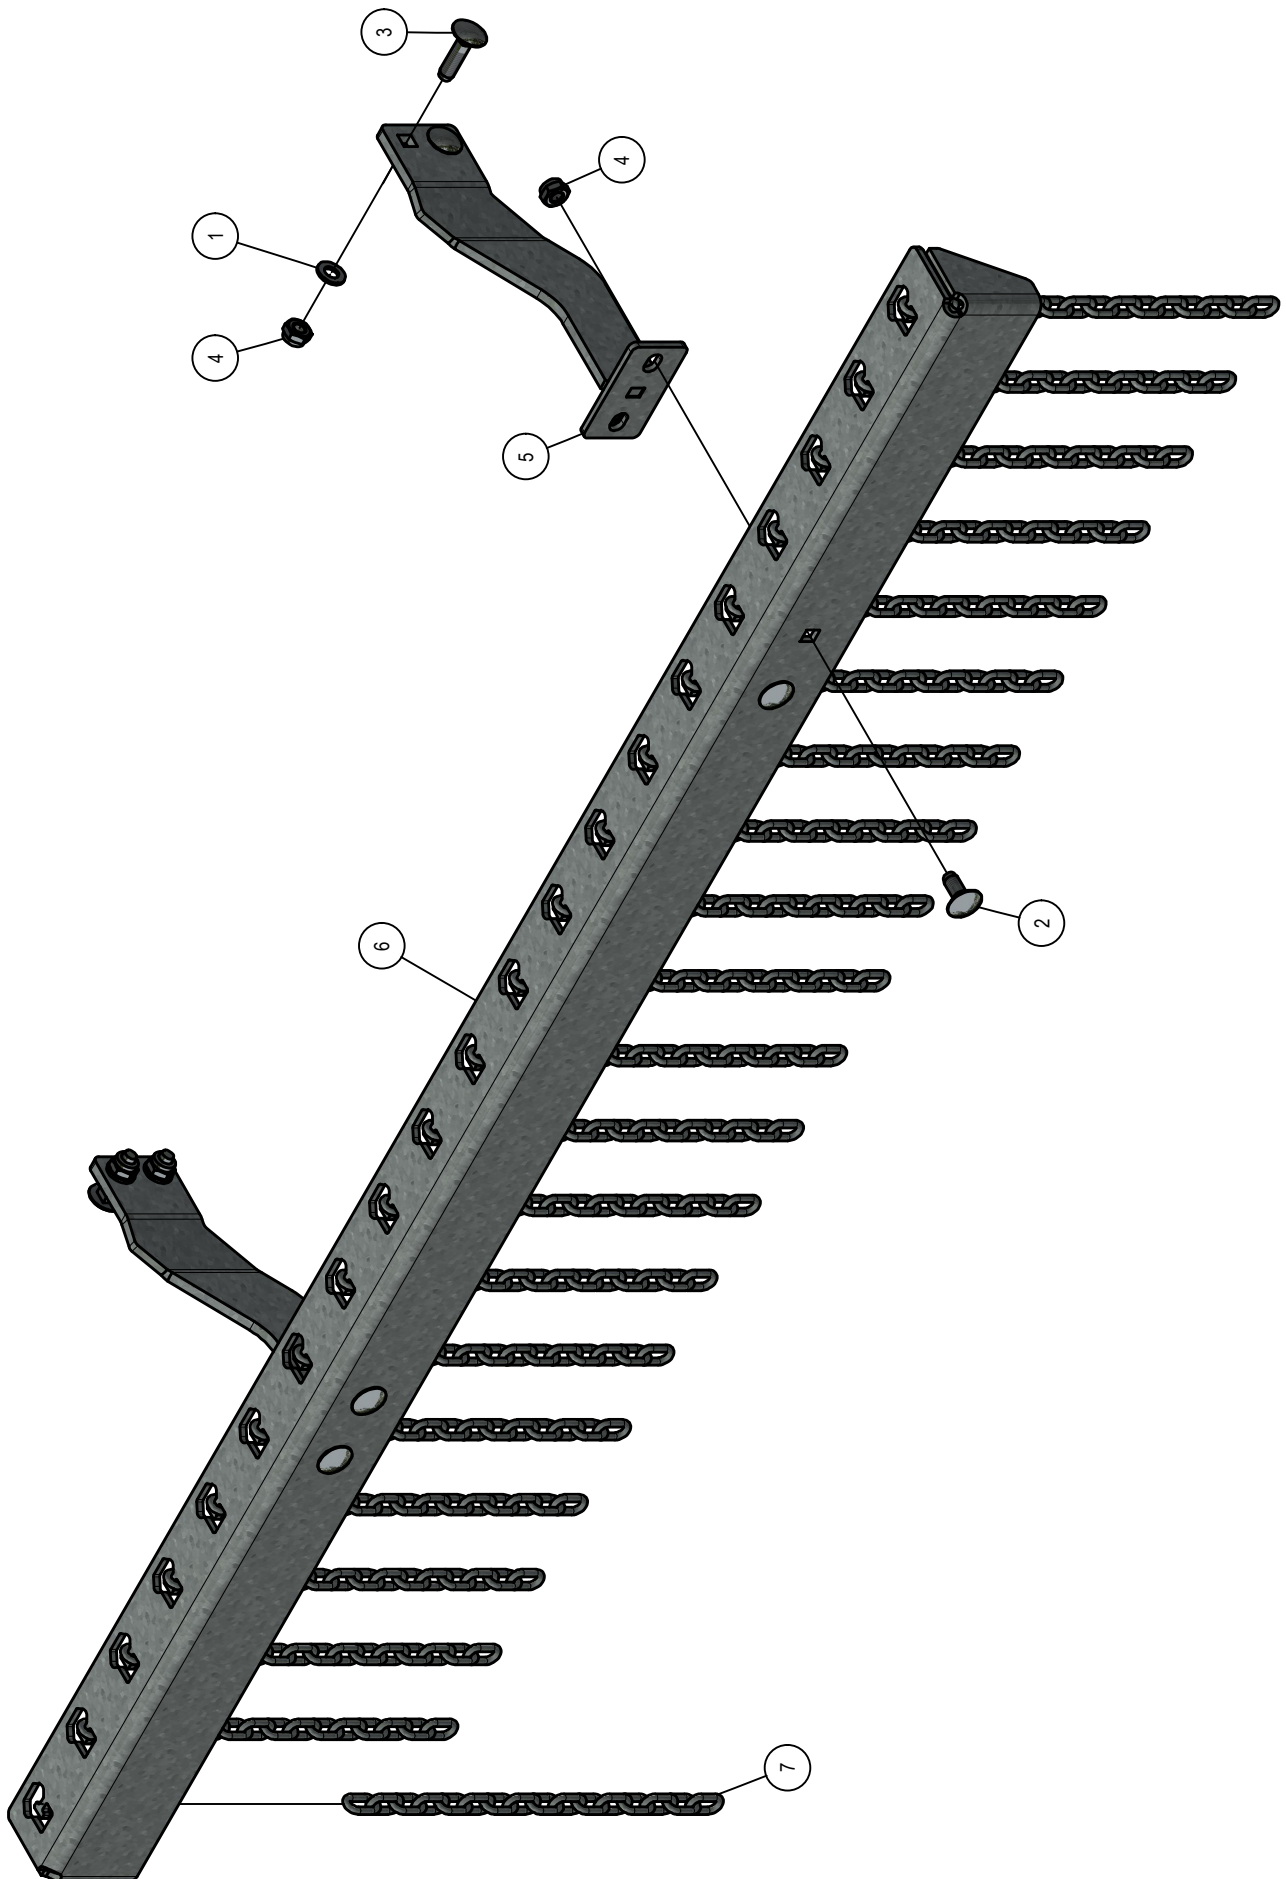

04.06. Stuklijst Insectenverjager

Stukn.	Artikelnummer	Omschrijving	Aant.	Opmerking
1	121179	Sluitring M10 DIN125A ELVZ	4	
2	122035	Slotbout M10x25 DIN603 ELVZ kl.8.8	4	
3	122038	Slotbout M10x40 DIN603 ELVZ kl.8.8	4	
4	122937	Moer M10ZB DIN985 ELVZ	8	
5	450.01.038	Steun insectenverjager	2	
6	450.01.039	Balk insectenverjager L=1480mm	1	
7	450.01.041	Ketting 16 schakels	21